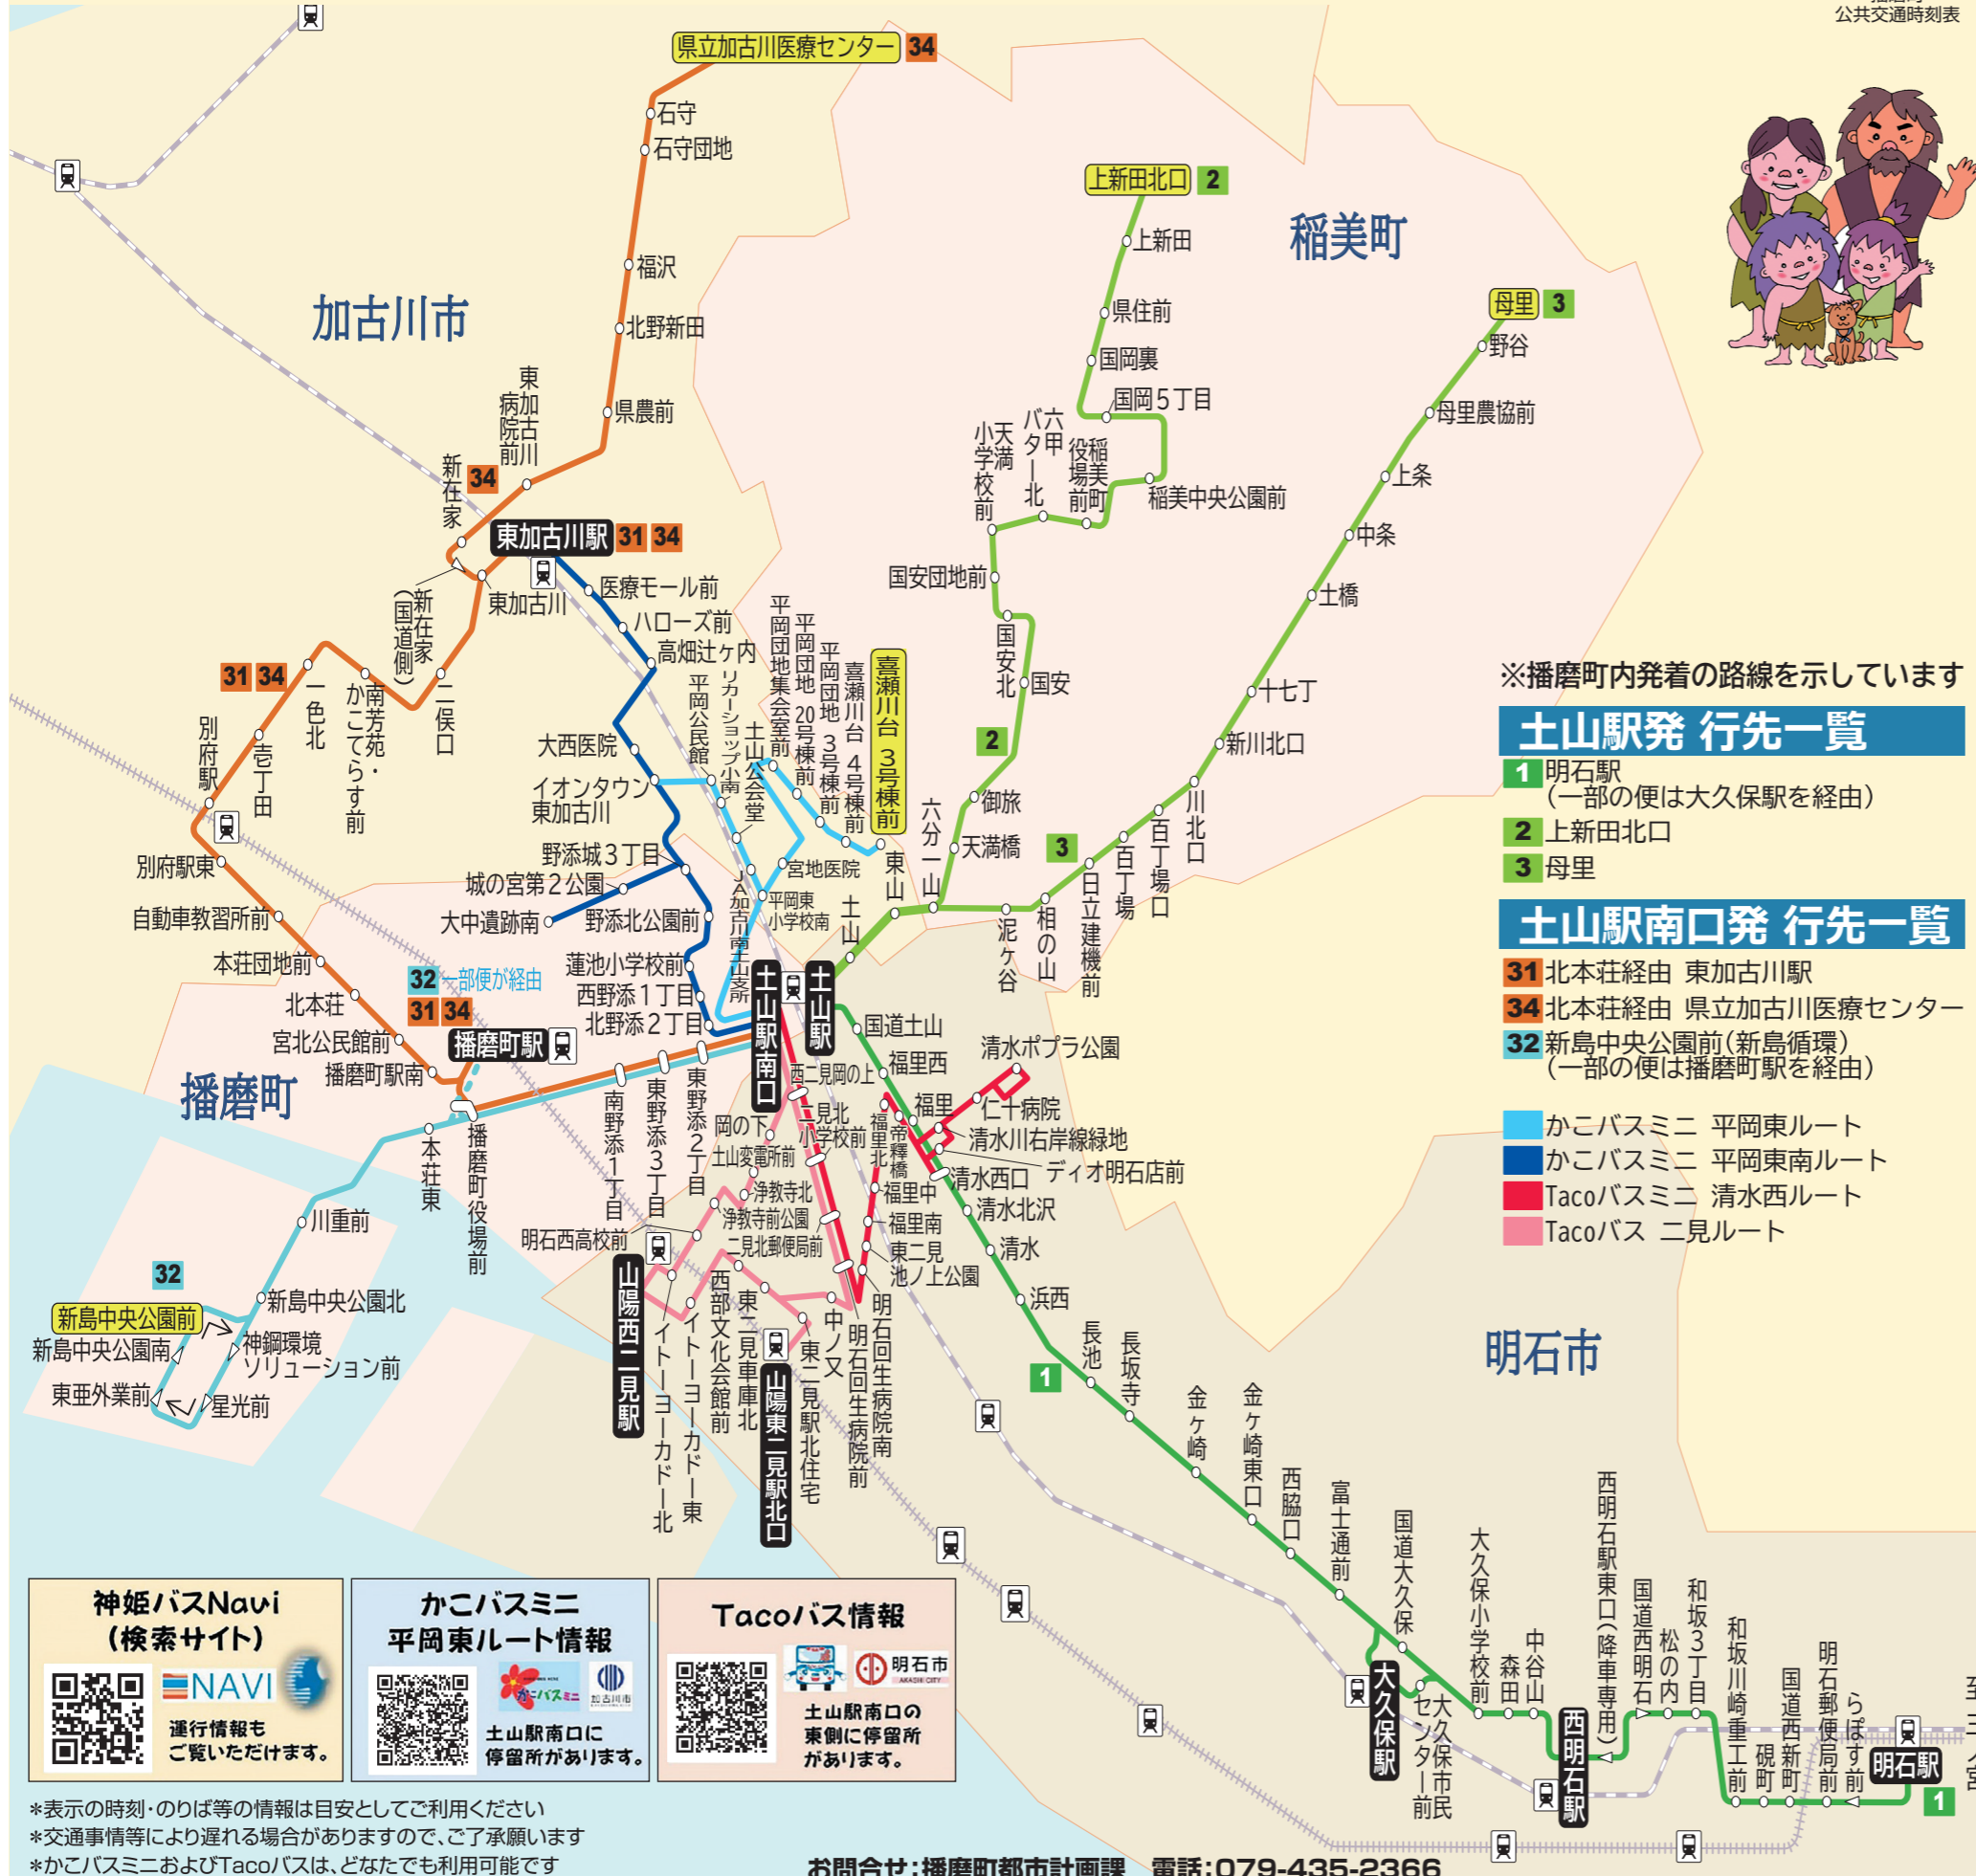

## かこバスミニ・平岡東南ルート (令和6年10月1日より開始)

かこバスミニ 平岡東南ルート

### 東加古川駅行

停留所名	1便	3便	5便	7便	9便	11便
土山駅南口	8:40	10:10	11:40	13:37	15:07	16:37
北野添2丁目	8:41	10:11	11:41	13:38	15:08	16:38
西野添1丁目	8:42	10:12	11:42	13:39	15:09	16:39
蓮池小学校前	8:42	10:12	11:42	13:39	15:09	16:39
野添北公園前	8:44	10:14	11:44	13:41	15:11	16:41
野添城3丁目	8:45	10:15	11:45	13:42	15:12	16:42
大中遺跡南	8:47	10:17	11:47	13:44	15:14	16:44
城の宮第2公園	8:50	10:20	11:50	13:47	15:17	16:47
イオンタウン東加古川	8:52	10:22	11:52	13:49	15:19	16:49
大西医院	8:54	10:24	11:54	13:51	15:21	16:51
高畑辻ケ内	8:57	10:27	11:57	13:54	15:24	16:54
ハローズ前	8:58	10:28	11:58	13:55	15:25	16:55
医療モール前	9:00	10:30	12:00	13:57	15:27	16:57
東加古川駅	9:02	10:32	12:02	13:59	15:29	16:59

### 土山駅南口行

停留所名	2便	4便	6便	8便	10便	12便
東加古川駅	9:30	10:56	12:23	14:23	15:53	17:24
医療モール前	9:32	10:58	12:25	14:25	15:55	17:26
ハローズ前	9:34	11:00	12:27	14:27	15:57	17:28
高畑辻ケ内	9:35	11:01	12:28	14:28	15:58	17:29
大西医院	9:38	11:04	12:31	14:31	16:01	17:32
イオンタウン東加古川	9:40	11:06	12:33	14:33	16:03	17:34
城の宮第2公園	9:42	11:08	12:35	14:35	16:05	17:36
大中遺跡南	9:45	11:11	12:38	14:38	16:08	17:39
野添城3丁目	9:47	11:13	12:40	14:40	16:10	17:41
野添北公園前	9:48	11:14	12:41	14:41	16:11	17:42
蓮池小学校前	9:49	11:15	12:42	14:42	16:12	17:43
西野添1丁目	9:50	11:16	12:43	14:43	16:13	17:44
北野添2丁目	9:50	11:16	12:43	14:43	16:13	17:44
土山駅南口	9:52	11:18	12:45	14:45	16:15	17:46

※土曜日・日曜日・祝日・年末年始(12月29日~1月3日)の運行はありません。

**神姫バスNavi (検索サイト)**

運行情報もご覧いただけます。

**かこバスミニ 平岡東ルート情報**

土山駅南口に停留所があります。

**Tacoバス情報**

土山駅南口の東側に停留所があります。

\*表示の時刻・のりば等の情報は目安としてご利用ください  
 \*交通事情等により遅れる場合がありますので、ご了承ください  
 \*かこバスミニおよびTacoバスは、どなたでも利用可能です