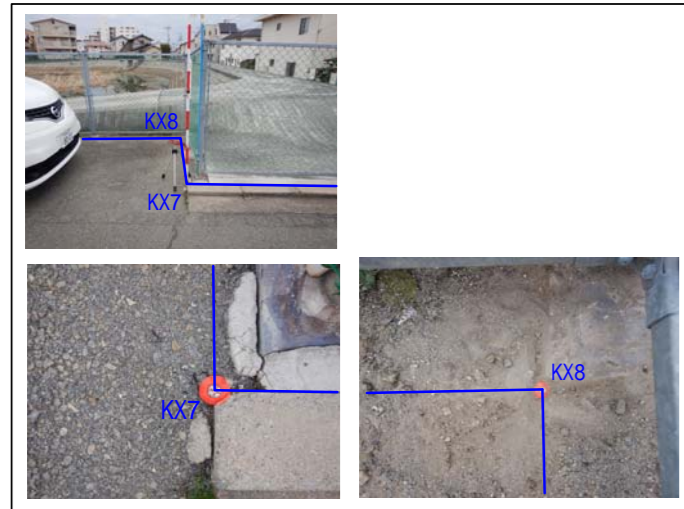

現況平面図 S=1:500

所在：加古郡播磨町北野添二丁目

—境界線
—分割線