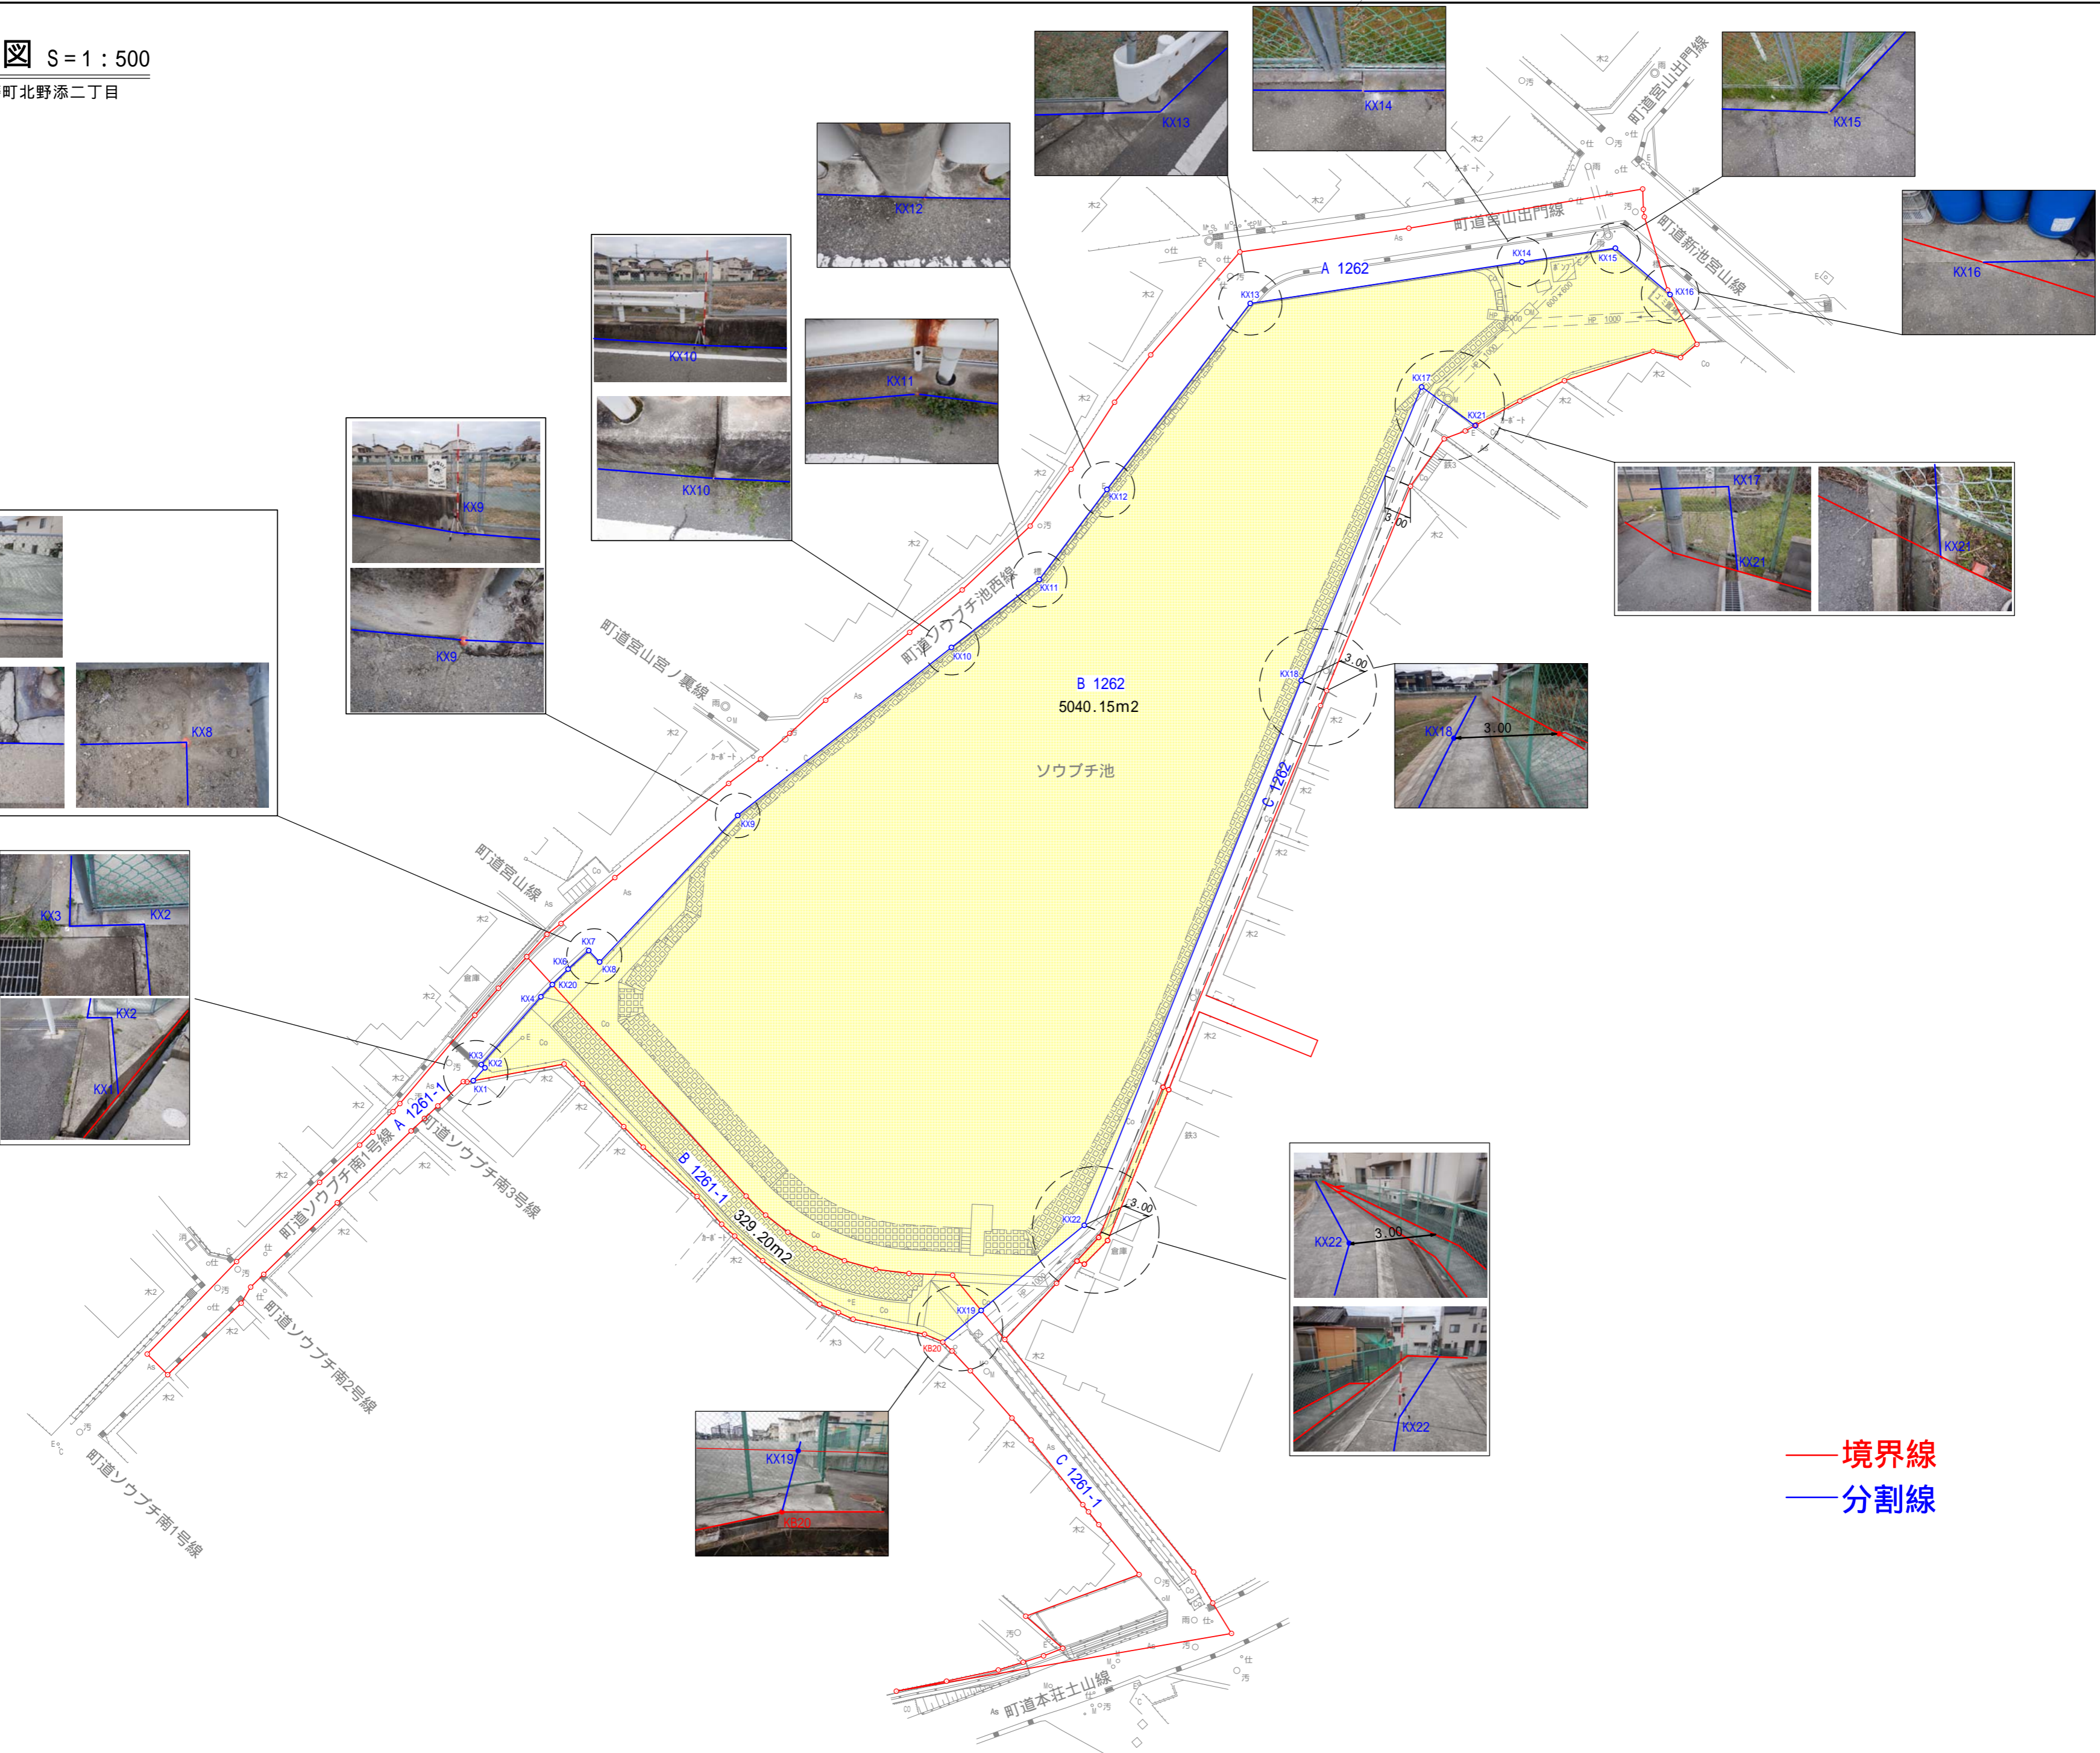

現況平面図 S=1:500

所在：加古郡播磨町北野添二丁目

—境界線
—分割線