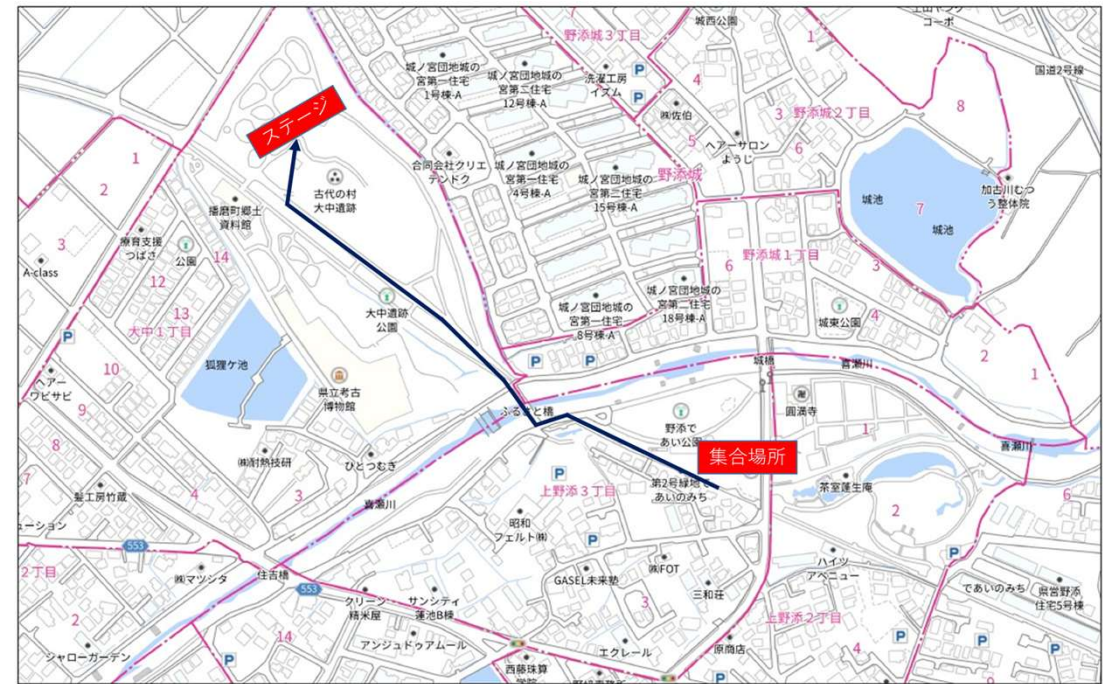

第33回大中遺跡まつり 参考写真

Z地点（土器発見場所）看板

第33回大中遺跡まつり 参考写真

火起しの儀 (第31回写真)

第33回大中遺跡まつり 参考写真

古代行列 (第31回写真)

古代行列 (進路)

第33回大中遺跡まつり 参考写真

使者の行進 (第31回写真)

使者の行進 (進路)