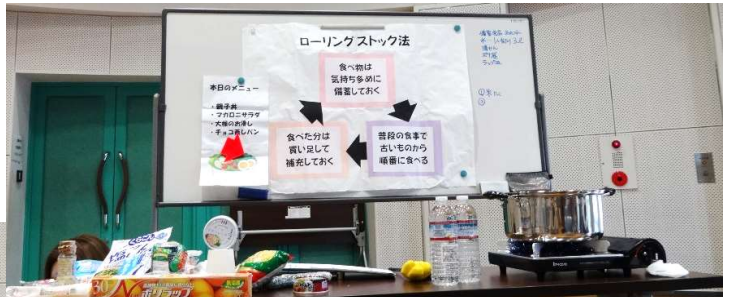

けすぞう新聞

2021年5月発行
NO.41
播磨町消防団女性分団

「これから」に向けて

緊急事態宣言が発令されていない時、新型コロナウイルス感染対策をしながら

2021年3月1日新型コロナウイルスの感染拡大に伴う緊急事態宣言が解除され、安心したのも束の間、再び緊急事態宣言が発令されました。新しい年度に入っても行事は中止となりました。発令がされていない期間、月1回程度、啓発劇の練習、近況報告、今後の活動についての話し合い等を行っています。

4月はマスクしながらでも違和感が少ない啓発劇「梶ヶシコと防齋そなえの防災クッキング」の練習をしました。

また防災クッキングで紹介できる新たなメニューや活用できる食品についても話し合いました。

本格的な活動再開がいつになるか、まだ分からない状態です。今、できることを「これからの私たち」に向けて活動しています。今後ともよろしくお願ひいたします。

播磨町

WEBハザードマップ

消防団女性分団の紹介とけすぞう新聞も見ることができる播磨町ホームページにパソコンやスマートフォンから確認できる播磨町WEBハザードマップが公開されています。