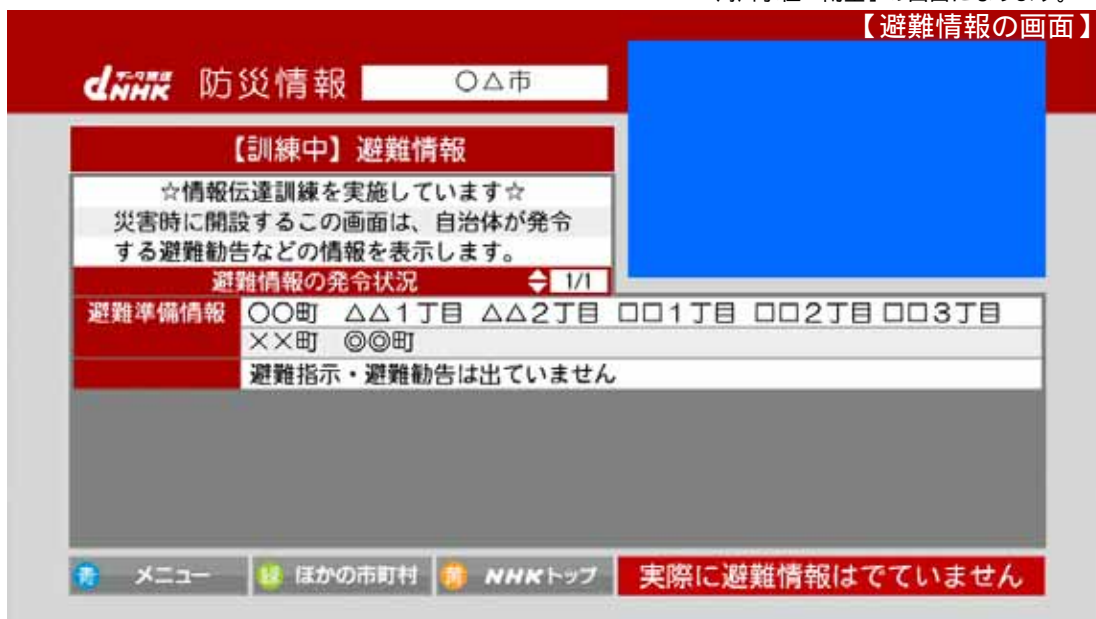

# 地デジデータ放送による災害関連情報の提供開始

災害時に兵庫県内の市町が発信する避難勧告などの情報（避難勧告・指示、避難所開設、河川の水位・雨量）を、地上デジタル放送テレビのデータ放送を通じて、いち早く住民に伝える新しいシステムの運用が、1月17日から始まりました。

## 画面の表示方法

### NHK 神戸放送局

- 1 NHK総合テレビにチャンネルを合わせ、リモコンの『d（データ放送）』ボタンを押す。
- 2 リモコンの矢印で「くらし安全」に合わせ、『決定』を押す。

画像はイメージですので、実際と異なる場合があります。

避難勧告などが発令されていない時は、「河川水位・雨量」の画面になります。

お住まいの市町の災害情報が表示されます。  
開設避難所情報などを見る場合は、リモコンの「青」ボタンを押してください。