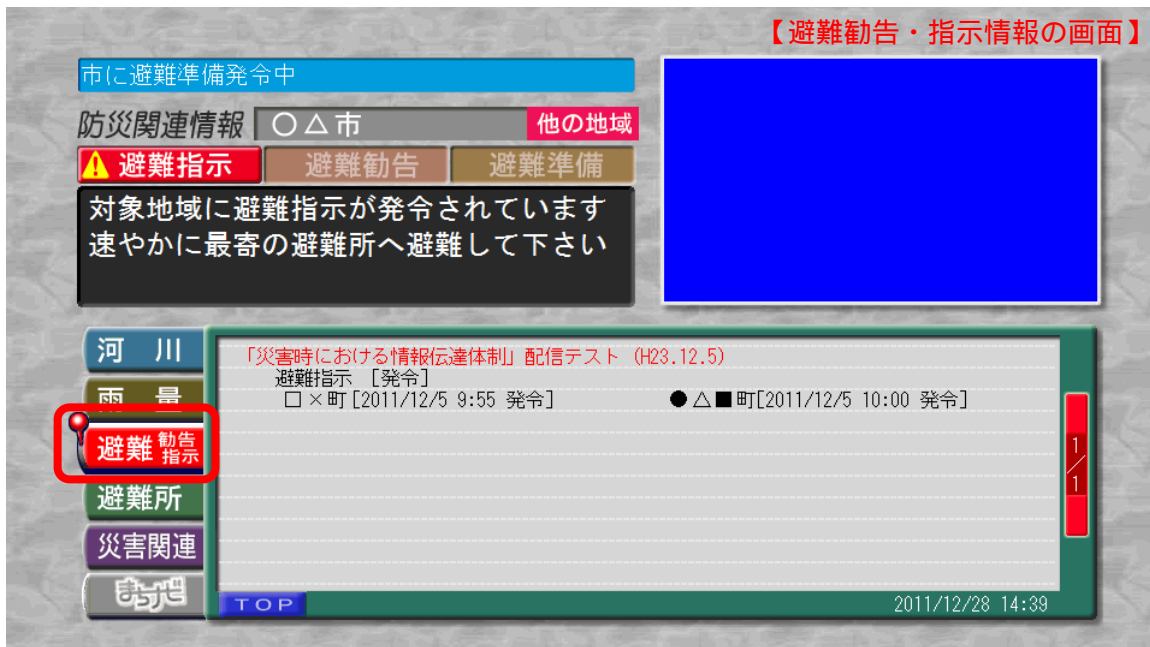

# 地デジデータ放送による災害関連情報の提供開始

災害時に兵庫県内の市町が発信する避難勧告などの情報（避難勧告・指示、避難所開設、河川の水位・雨量）を、地上デジタル放送テレビのデータ放送を通じて、いち早く住民に伝える新しいシステムの運用が、1月17日から始まりました。

### NHK 神戸放送局

- 1 NHK総合テレビにチャンネルを合わせ、リモコンの『d（データ放送）』ボタンを押す。
- 2 リモコンの矢印で「くらし安全」に合わせ、『決定』を押す。

画像はイメージですので、実際と異なる場合があります。

避難勧告などが発令されていない時は、「河川水位・雨量」の画面になります。

お住まいの市町の災害情報が表示されます。  
開設避難所情報などを見る場合は、リモコンの「青」ボタンを押してください。

## サンテレビジョン

- 1 サンテレビにチャンネルを合わせ、リモコンの『d (データ放送)』ボタンを押す。

- 2 リモコンの矢印で「防災情報」に合わせ、『決定』を押す。

- 3 リモコンの矢印で「避難 勧告指示」に合わせる。

お住まいの市町の災害情報が表示されます。

本システムは、公共情報コモンズを活用した新しいシステムです。

公共情報コモンズは、地域の安心・安全に関する情報を多様なメディアを通して迅速・効率的に住民の皆さんに伝達することを目的として、総務省が提唱し普及を推進している情報流通基盤で、(財)マルチメディア振興センターが提供するサービスです。