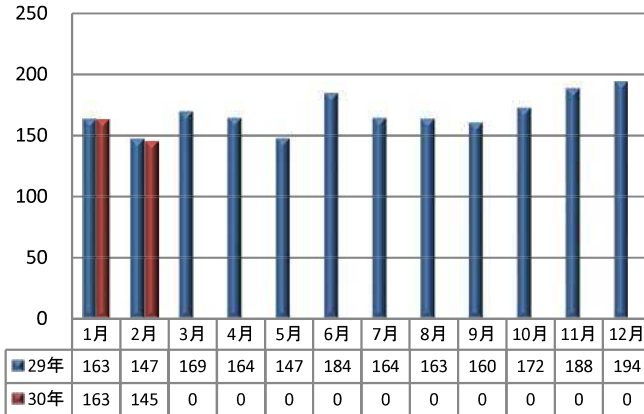

セーフティ加古川

平成 30 年 3 月

1 交通事故発生状況

1-1 加古川警察署管内 2月末

	人身事故	死者数	傷者数		物損事故
			重傷		
30年	308	2	369	10	1,438
29年	310	2	361	13	1,494
前年対比	-2	±0	+8	-3	-56

1-2 市町別 2月末

	人身事故	死者数	傷者数
加古川市	251	2	296
稲美町	31	0	45
播磨町	26	0	28

1-3 兵庫県下 2月末

	人身事故	死者数	傷者数	
			重傷	
30年	3,733	25	4,548	236
29年	4,076	26	5,037	294
前年対比	-343	-1	-489	-58

2 人身事故の特徴

2-1 月別人身事故件数

2-2 時間別

2-3 曜日別

日	月	火	水	木	金	土
30	40	43	65	47	49	34

2-4 高齢者関係事故

		関係事故			高齢者の死傷者	
		件数	死者	傷者	死者	傷者
加古川	30年	105	1	127	1	64
	構成率	34.1%	50.0%	34.4%	50.0%	17.3%
	29年	103	1	110	1	64
	構成率	33.2%	50.0%	30.5%	50.0%	17.7%
前年対比		2	0	17	0	0
県下	30年	1,264	16	1,469	15	797
	構成率	33.9%	64.0%	32.3%	60.0%	17.5%

2-5 自転車関係事故

		関係事故			自転車の死傷者	
		件数	死者	傷者	死者	傷者
加古川	30年	92	0	92	0	91
	構成率	29.9%	0%	24.9%	0%	24.7%
	29年	84	0	88	0	86
	構成率	27.1%	0%	24.4%	0%	23.8%
前年対比		8	0	4	0	5
県下	30年	818	1	838	1	803
	構成率	21.9%	4.0%	18.4%	4.0%	17.7%