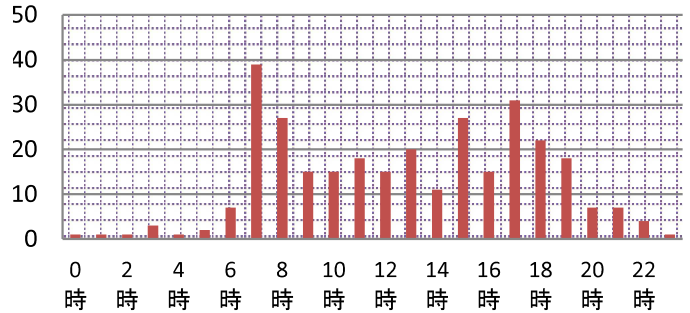

セーフティ加古川

平成 30 年 3 月

1 交通事故発生状況

1-1 加古川警察署管内 2月末

	人身事故	死者数	傷者数		物損事故
			重傷		
30年	308	2	369	10	1,438
29年	310	2	361	13	1,494
前年対比	-2	±0	+8	-3	-56

1-2 市町別 2月末

	人身事故	死者数	傷者数
加古川市	251	2	296
稲美町	31	0	45
播磨町	26	0	28

1-3 兵庫県下 2月末

	人身事故	死者数	傷者数	
			重傷	
30年	3,733	25	4,548	236
29年	4,076	26	5,037	294
前年対比	-343	-1	-489	-58

2 人身事故の特徴

2-1 月別人身事故件数

2-2 時間別

2-3 曜日別

日	月	火	水	木	金	土
30	40	43	65	47	49	34

2-4 高齢者関係事故

		関係事故			高齢者の死傷者	
		件数	死者	傷者	死者	傷者
加古川	30年	105	1	127	1	64
	構成率	34.1%	50.0%	34.4%	50.0%	17.3%
	29年	103	1	110	1	64
	構成率	33.2%	50.0%	30.5%	50.0%	17.7%
前年対比		2	0	17	0	0
県下	30年	1,264	16	1,469	15	797
	構成率	33.9%	64.0%	32.3%	60.0%	17.5%