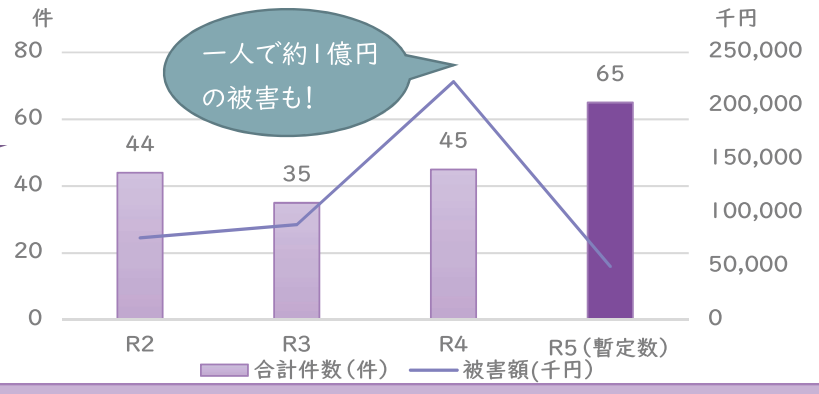

65歳以上の皆様へ

「自動録音機能付電話機等購入補助」申請受付中!

<あなたは大丈夫?>

孫「会社の備品を壊した…10万円必要」

ちょっと待って!特殊詐欺に多い手口です。

特殊詐欺が増えています!

特殊詐欺発生状況(加古川警察書調べ)

<目的>