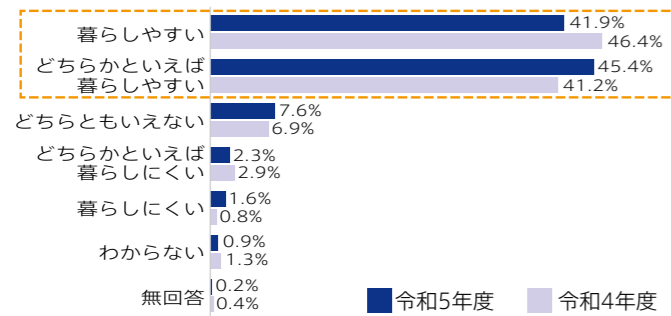

住民満足度調査結果をお知らせします

▶問合せ 企画課政策調整係 ☎079 (435) 0356

令和3年度からスタートした「第5次播磨町総合計画」に基づき、各種施策を進めています。まちづくり分野ごとの進捗を図るために実施した満足度調査の結果の一部を報告します。多くの皆さんからご回答をいただき、ありがとうございました。全調査結果は、町ホームページでご覧いただけます。

町ホームページ

調査の概要

調査対象	町内在住の18歳以上の人 (無作為抽出)
調査期間	令和5年5月1日～5月31日
調査方法	郵送による配布・回収
回収結果	配布数 1,000票 回収数 432票 (回収率43.2%)

調査結果

Q 播磨町は暮らしやすいですか

A 暮らしやすい 87.3% 昨年度 87.6%

年代別では、30歳代～70歳代では「どちらかといえば暮らしやすい」と答えた人が最も多く、それ以外では「暮らしやすい」と答えた人が最も多くなっています。

Q これからも住み続けたいですか

A 住み続けたい 86.9% 昨年度 86.8%

年代別では、30歳代と50歳代～80歳代以上で「現在のところずっと住み続けたい」と答えた人が最も多くなっています。