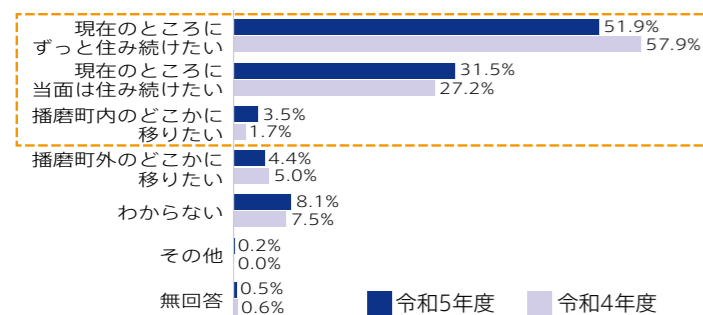

住民満足度調査結果をお知らせします

▶問合せ 企画課政策調整係 ☎079 (435) 0356

令和3年度からスタートした「第5次播磨町総合計画」に基づき、各種施策を進めています。まちづくり分野ごとの進捗を図るために実施した満足度調査の結果の一部を報告します。多くの皆さんからご回答をいただき、ありがとうございました。全調査結果は、町ホームページでご覧いただけます。

町ホームページ

調査の概要

調査対象	町内在住の18歳以上の人 (無作為抽出)
調査期間	令和5年5月1日～5月31日
調査方法	郵送による配布・回収
回収結果	配布数 1,000票 回収数 432票 (回収率43.2%)

調査結果

Q 播磨町は暮らしやすいですか

A 暮らしやすい 87.3% 昨年度 87.6%

年代別では、30歳代～70歳代では「どちらかといえば暮らしやすい」と答えた人が最も多く、それ以外では「暮らしやすい」と答えた人が最も多くなっています。

Q これからも住み続けたいですか

A 住み続けたい 86.9% 昨年度 86.8%

年代別では、30歳代と50歳代～80歳代以上で「現在のところずっと住み続けたい」と答えた人が最も多くなっています。

Q 主な施策の満足度について

※満足5点、やや満足4点、普通3点、やや不満2点、不満1点。

施策の満足度が最も高い分野は「上・下水道の整備」で、次いで「ごみの減量・リサイクル活動の推進」となっています。一方、満足度が低い分野は「公共交通の維持・確保」、次いで「商工業の振興」などとなっています。

- P.1 表紙 夏休みおもしろ教室
- P.3 住民満足度調査結果をお知らせします
- P.4～5 9月は世界アルツハイマー月間です
- P.5 新型コロナウイルスワクチン接種について
- P.6～8 **TOWN NEWS** Daigasグループ小さな灯運動様からおもちゃの寄贈がありました／北池、大池でグリーンキャンペーン／播磨町自治会連合会喜瀬川等一斉清掃／播磨町ふるさとPR大使をレイザーモンHGさんに委嘱しました／社会教育推進委員会でポッチャを体験／中央公民館の夏休みラジオ体操
- P.9～10 **きゃんぱすだより** 播磨南小学校／まちアド通信／あんぜんあんしん暮らしのメモ帳／もっと発信するまちHARIMA
※この後は、後ろページから読むと読みやすい横書き構成です。
- P.11～13 **播磨町DE子育てしよう♡** ファミリーサポートセンター／「ニコニコさろん」「わくわくさろん」／乳幼児健康診査の予定／子育て・教育・子どものための相談／播磨西こども園に遊びに行こう／子育て講座「ベビーマッサージ」／蓮池こども園と蓮池幼稚園に遊びに行こう ほか
- P.14～16 **催しと施設** 各種団体からのお知らせ／戦没者追悼平和祈念式を行います／「播磨小学校創立150周年記念式典」を執り行います ほか
- P.17～20 **Information**
【募集】 大中遺跡まつりのヒメミコを募集します／大中遺跡まつりの古代行列の参加者を募集します【暮らし】 フードドライブにご協力ください【まちと上下水道】 住宅耐震推進事業補助金及び簡易耐震診断【税と財務】 3種の住宅改修に対する固定資産税の減額制度【保険と年金】 祝金を口座に振り込みます／年金生活者支援給付金制度【保健と福祉】 点訳ボランティア初級講座【健康づくり】 市民健康フォーラム ほか
- P.21～22 各種相談／自殺予防週間9月10日～16日 ほか
- P.23～24 みんなで学校ごっこ