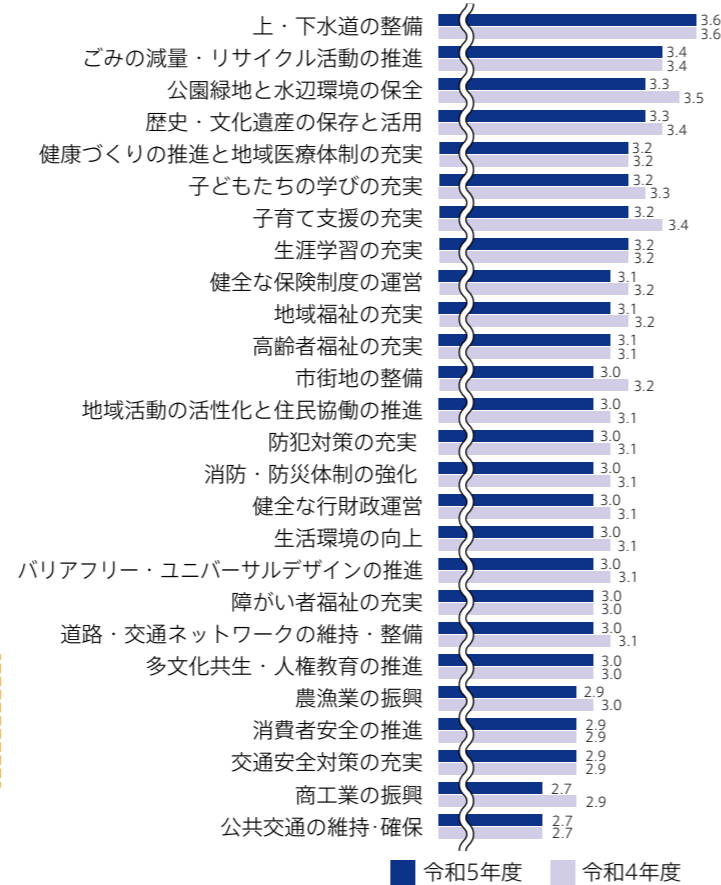

Q 主な施策の満足度について

※満足5点、やや満足4点、普通3点、やや不満2点、不満1点。

施策の満足度が最も高い分野は「上・下水道の整備」で、次いで「ごみの減量・リサイクル活動の推進」となっています。一方、満足度が低い分野は「公共交通の維持・確保」、次いで「商工業の振興」などとなっています。

- P.1 表紙 夏休みおもしろ教室
- P.3 住民満足度調査結果をお知らせします
- P.4～5 9月は世界アルツハイマー月間です
- P.5 新型コロナウイルスワクチン接種について
- P.6～8 **TOWN NEWS** Daigasグループ小さな灯運動様からおもちゃの寄贈がありました／北池、大池でグリーンキャンペーン／播磨町自治会連合会喜瀬川等一斉清掃／播磨町ふるさとPR大使をレイザーモンHGさんに委嘱しました／社会教育推進委員会でポッチャを体験／中央公民館の夏休みラジオ体操
- P.9～10 **きゃんぱすだより** 播磨南小学校／まちアド通信／あんぜんあんしん暮らしのメモ帳／もっと発信するまちHARIMA
  ※この後は、後ろページから読むと読みやすい横書き構成です。
- P.11～13 **播磨町DE子育てしよう♡** ファミリーサポートセンター／「ニコニコさろん」「わくわくさろん」／乳幼児健康診査の予定／子育て・教育・子どものための相談／播磨西こども園に遊びに行こう／子育て講座「ベビーマッサージ」／蓮池こども園と蓮池幼稚園に遊びに行こう ほか
- P.14～16 **催しと施設** 各種団体からのお知らせ／戦没者追悼平和祈念式を行います／「播磨小学校創立150周年記念式典」を執り行います ほか
- P.17～20 **Information**
  【募集】 大中遺跡まつりのヒメミコを募集します／大中遺跡まつりの古代行列の参加者を募集します【暮らし】 フードドライブにご協力ください【まちと上下水道】 住宅耐震推進事業補助金及び簡易耐震診断【税と財務】 3種の住宅改修に対する固定資産税の減額制度【保険と年金】 祝金を口座に振り込みます／年金生活者支援給付金制度【保健と福祉】 点訳ボランティア初級講座【健康づくり】 市民健康フォーラム ほか
- P.21～22 各種相談／自殺予防週間9月10日～16日 ほか
- P.23～24 みんなで学校ごっこ

新型コロナウイルス感染症に関する情報

新型コロナウイルスに関する情報を、ホームページにまとめています。今月のお知らせは5ページをご覧ください。広報はりまに掲載している情報は変更や中止になる場合があります。

協働のまちづくり宣言

わたしたちは播磨町の未来に向かって、みんなで考え、みんなで話し合い、みんなの力を合わせて、人と人がつながるまちづくりを実現するため、「協働のまちづくり」を宣言します。(令和4年5月29日宣言)

1. わたしたちは
1. 自分たちのまちをみんなでつくる、参画と協働のまちづくりを行います。
  2. 誰もがまちに興味をもち、楽しく地域活動に参加できるまちづくりを行います。
  3. 誰もが情報にふれやすく、まちの動きがわかるまちづくりを行います。
  4. ひとりひとりが手をとりあい、地域コミュニティに根ざしたまちづくりを行います。

人口	令和5年8月1日現在
	住民基本台帳人口( )は前月比
人口総数	34,816人(+36人)
男	17,035人(+17人)
女	17,781人(+19人)
世帯数	15,616世帯(+25世帯)

交通事故の状況	令和5年6月末現在 昨年比
	人身事故件数 傷者 死者
加古川市	435 (-6) 493 (-5) 0 (-2)
稲美町	64 (-6) 71 (-12) 0 (-3)
播磨町	54 (-2) 56 (-7) 2 (+1)

犯罪発生状況	令和5年6月末現在 昨年比
	6月の町内犯罪発生件数 21件 種別 (前年比 -1件)
自転車盗	3
車上ねらい	1
色情ねらい	1
器物損壊	4
その他	12

令和5年犯罪累計 96件
※野添交番と本荘交番での件数を集計しています。
※件数は速報値のため、累計数と毎月の件数の合計が異なる場合があります。
※前年比は、令和4年6月との比較です。

特殊詐欺発生状況	令和5年6月末現在 昨年比
	6月の町内特殊詐欺発生件数 0件

おくやみ [7・8月受付分]	
氏名(敬称略)	町名 年齢
佐伯 政美	(東本荘) 80
田中 豊二	(北本荘) 98
森 真住	(野添) 66