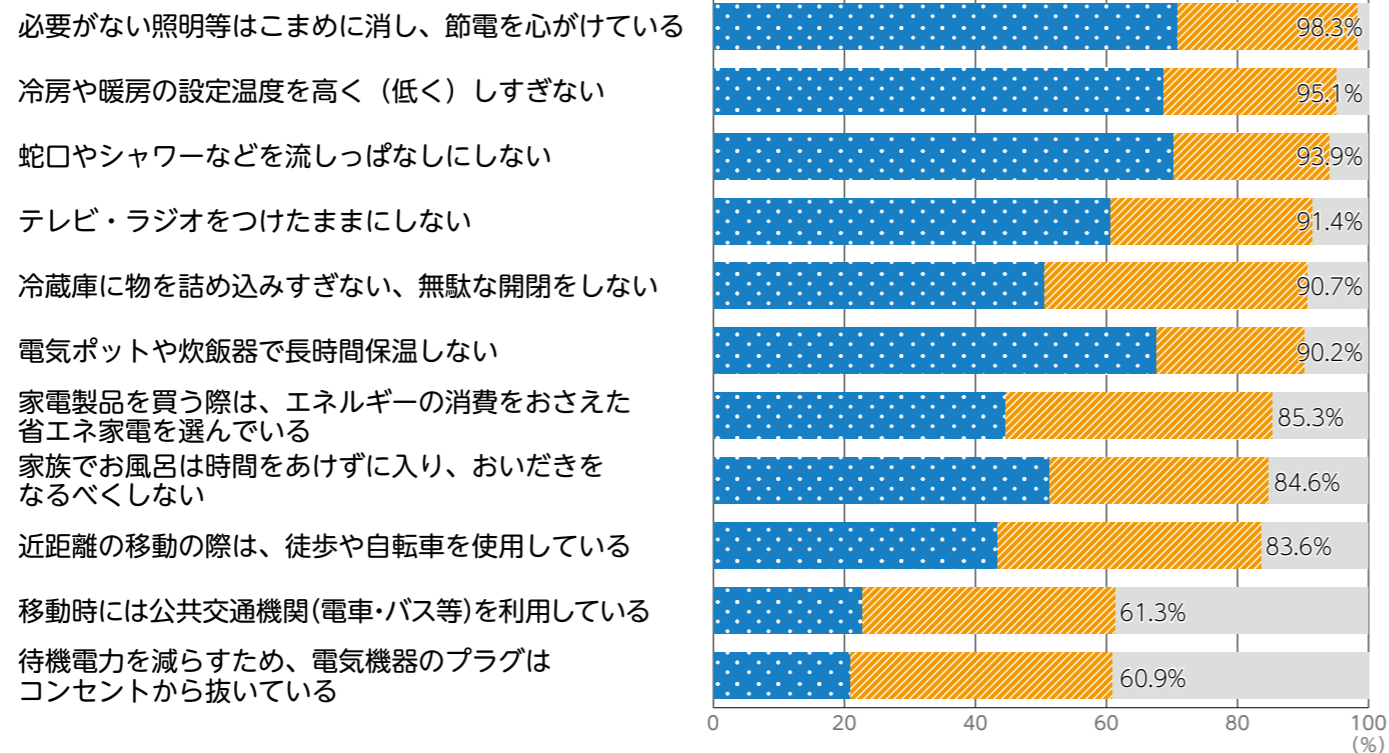

省エネルギー活動について

■省エネルギー活動は地球温暖化を防止するうえで大切な取り組みですが、あなたは日頃、どの程度実施していますか。

(複数回答 いつも行っている+たまに行っているの割合)

■いつも行っている ■たまに行っている

ご協力ありがとうございました。
アンケート調査結果報告の全体のデータは播磨町ホームページで公表しています。