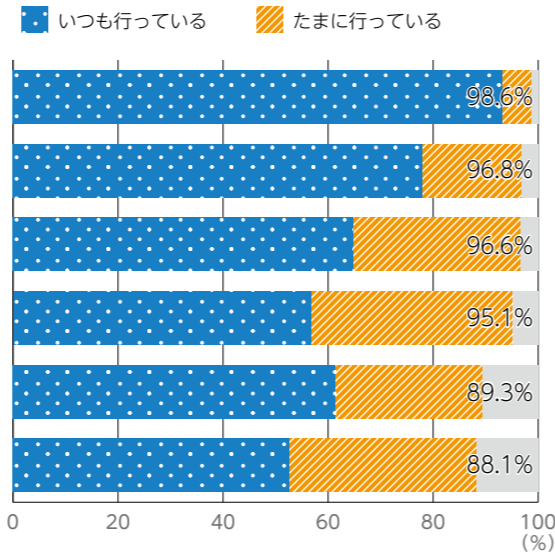

ごみ削減・資源化について

■ごみ減量・資源化は大切な取り組みですが、あなたは日頃、どの程度実施していますか。

(複数回答 いつも行っている+たまに行っているの割合)