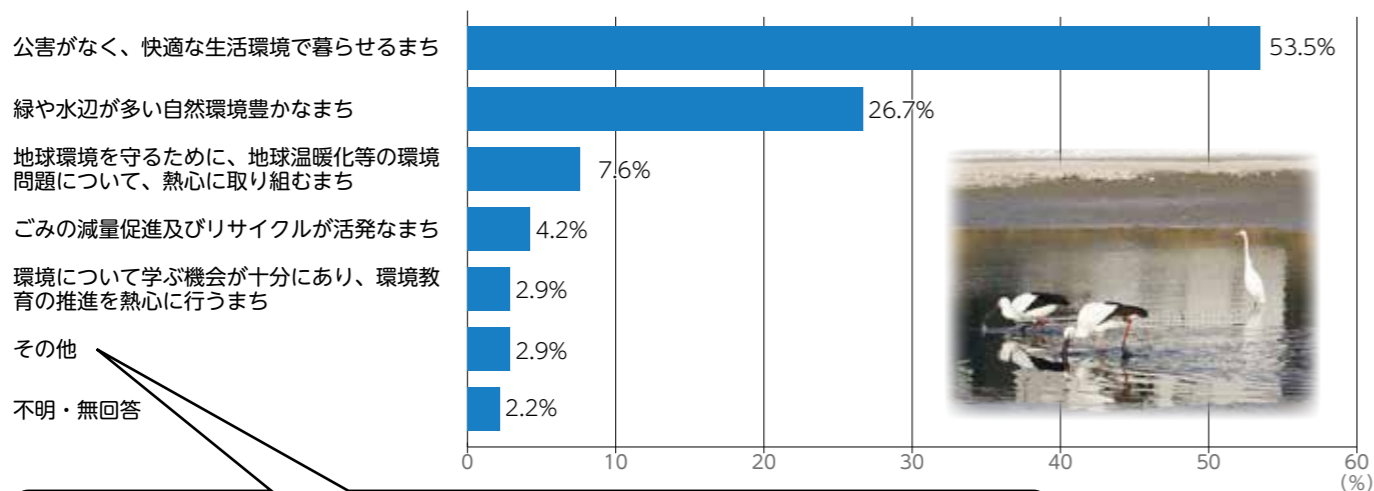

播磨町在住の20歳以上の人の中から無作為に抽出した1,000人に送付し、409人からの回答をいただきましたのでアンケート調査の結果から一部を抜粋してお知らせします。

▶アンケート内容についてのお問い合わせ すこやか環境グループ ☎079(435)2721

環境に対する全般的な意見について

■あなたは、お住まいの地域を中心とした環境に関する項目について、どの程度満足されていますか。

■将来、播磨町をどのような環境のまちにしていきたいですか。(1つに○)