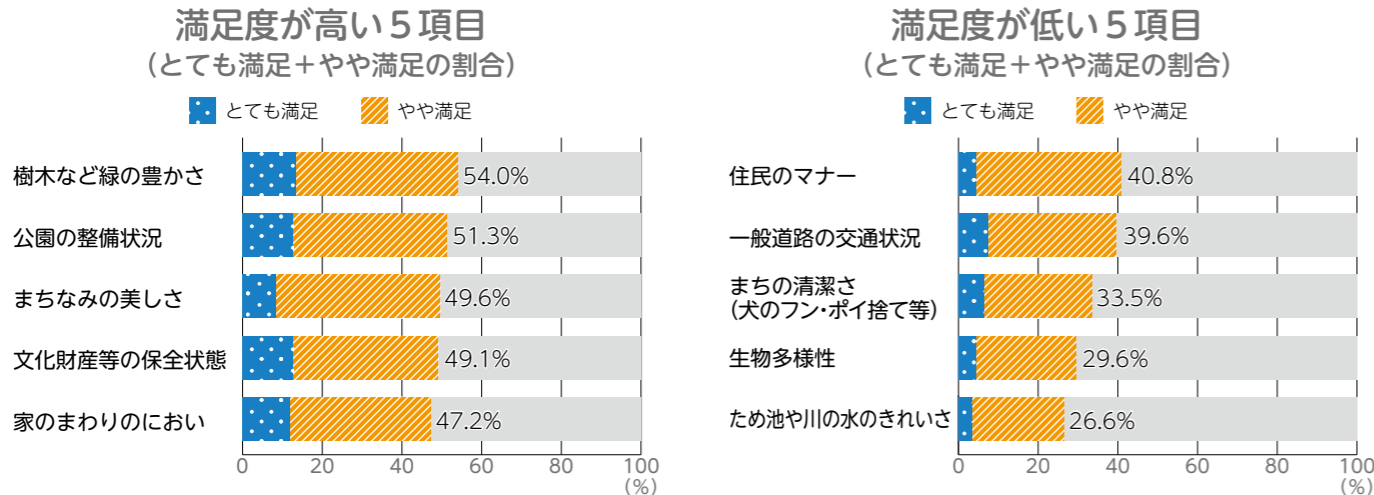

← 平成23年3月に策定した
播磨町環境基本計画

播磨町では、「住民参加のまちづくり」をより一層進めるため、皆さまからご意見やご提言をいただく「町政モニター事業」を行っています。

▼町政モニター事業についてのお問い合わせ
企画グループ ☎079(435)0356

アンケート調査結果報告 ～播磨町の環境について～

この度、「播磨町環境基本計画」が令和2年度をもって計画期間が満了となることから、新たな環境基本計画を策定するにあたり、意見や要望を把握し、計画への反映及び策定するうえでの基礎資料とすることを目的にアンケート調査を実施しました。

播磨町在住の20歳以上の人の中から無作為に抽出した1,000人に送付し、409人からの回答をいただきましたのでアンケート調査の結果から一部を抜粋してお知らせします。

▶アンケート内容についてのお問い合わせ すこやか環境グループ ☎079(435)2721

環境に対する全般的な意見について

■あなたは、お住まいの地域を中心とした環境に関する項目について、どの程度満足されていますか。

■将来、播磨町をどのような環境のまちにしていきたいですか。(1つに○)