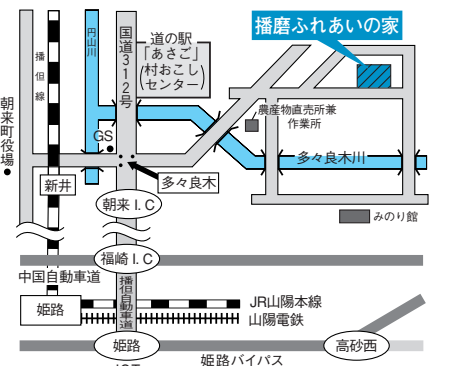

本場の蒸し饅頭(包子)を作ってみませんか。3種類の餡を中国の方に教えていただきます。

- ▼日時 6月11日(日) 午前10時～午後1時
- ▼場所 中央公民館 調理室
- ▼費用 700円
- ▼定員 先着20人
- ▼持ち物 エプロン、タオル、ふきん、タッパー
- ▼申し込み 6月5日(月)、午前9時から受け付けます。

ライマ姉妹都市協会青少年訪問団・歓迎会

年々交流の深まるライマ市の皆さんを盛大に歓迎しましょう!

- ▼日時 6月17日(土) 午後6時～8時
- ▼場所 健康いきいきセンター 3階
- ▼費用 (立食) 大人 千円、小中高生 500円
- ※会員になる必要があります。
- ▼申し込み・問い合わせ 費用を添えて国際交流協会へ。

野添北公園蓬生庵 月例茶会

- ▼日時 6月18日(日) 午前10時～午後3時まで
- ▼席主 高松秋鳳先生 (風韻社流)
- ▼場所 野添北公園内蓬生庵
- ▼参加費 300円
- ▼問い合わせ 蓬生庵

「ふれあいの家」がある但馬の朝来地区は、6月上旬から6月末にかけて「ホテル」鑑賞ができます。新緑の山を眺める露天風呂でのんびり、季節感のある地元の豊かな食材を生かした「会席料理」を「ご賞味いただきます。」「ホテル」が飛び交う午後8時ごろより、「鑑賞の夕べ」にご案内します。皆さまのご来荘をお待ち申し上げます。

- ▼日時 6月18日(日) 午前5時40分JR土山駅集合
- ▼目的地 青山高原 雲山三角点山(三重県伊賀市)
- ▼行程 近鉄鶴橋→西青山駅→青山高原→権現道→布引ノ滝→滝見台(初級者向12.45時間)
- ▼交通費 4千820円
- ▼問い合わせ 小林 光行宅

第21回播磨町美術協会展

- ▼日時 6月1日(木)～4日(日) 午前9時～午後5時
- 4日(日)は午後4時まで
- ▼場所 中央公民館大ホール
- ▼共催 県民交流広場事業
- ▼問い合わせ 入場無料 生涯学習グループ

パソコン講習受講者募集

コース	内容/会場 受講料(テキスト代金)	開催日/時間	締切	コース	内容/会場 受講料(テキスト代金)	開催日/時間	締切
①	基礎技能講習 中央公民館 受講料無料(1,500円)	6月19日(月)・21日(水)・23日(金)・26日(月)・28日(水)・30日(金) 午後7時～9時	6月5日(月)	⑥	エクセルI 西部コミセン 受講料1,500円(1,500円)	8月22日(火)・23日(水)・24日(木) 午後1時30分～4時30分	7月10日(月)
②	ワード入門 西部コミセン 受講料1,500円(1,500円)	7月4日(火)・5日(水)・6日(木) 午後1時30分～4時30分		⑦	エクセルII 中央公民館 受講料1,500円(2,000円)	9月12日(火)・14日(木)・16日(土)・19日(火)・21日(木)・22日(金) 午後7時～9時	
③	ワード中級 中央公民館 受講料1,500円(2,000円)	7月10日(月)・12日(水)・14日(金)・18日(火)・19日(水)・21日(金) 午後7時～9時		⑧	インターネット・メール 南部コミセン 受講料1,500円(1,500円)	10月10日(火)・11日(水)・12日(木) 午後1時30分～4時30分	
④	インターネット・メール 南部コミセン 受講料1,500円(1,500円)	7月25日(火)・26日(水)・27日(木) 午後1時30分～4時30分		⑨	基礎技能講習 中央公民館 受講料無料(1,500円)	1月30日(火)・2月1日(木)・3日(土)・6日(火)・8日(木)・10日(土) 午後7時～9時	
⑤	基礎技能講習 中央公民館 受講料無料(1,500円)	8月1日(火)・3日(木)・5日(土)・8日(火)・10日(木)・12日(土) 午後7時～9時		7月10日(月)			

▶対象および定員 20歳以上の町内在住・在勤者で各コース20人
▶申し込み・問い合わせ コースごとに往復はがきに郵便番号・住所・氏名・ふりがな・年齢・性別・電話番号・希望コース番号を記入の上、下記へお申し込みください。
※はがきは1コースにつき1枚でお願いします。(応募多数の場合は抽選)
〒675-0156 播磨町東本荘1-5-1 播磨町商工会 パソコン講習会係 ☎079(435)1630

町民税の減免

失業や退職などにより所得がなくなったり、著しく減少した場合で、一定の要件を満たしていれば減免を受けることができます。

- ▼減免の申請をされる方は、納期限の7日前までに申請書を出してください。減免申請書は税務グループの窓口にあります。
- ▼対象 ①平成18年中の所得が80万円以下の人で、失業や退職、休業、廃業などの事由発生後の所得が、前年の所得と比べて半分以下に減少する

と認められる人や、病気などで引き続き3カ月以上療養中の人。②納税義務者が死亡し、相続人の納税が困難であると認められる場合。

- ▼申請に必要なもの 納税通知書・印鑑・右の①に該当する証明できる書類(雇用保険受給資格者証、民生委員の無職の状況確認書、医師の診断書など。年金受給者は年金証書・年金改定通知など最新の年金額がわかるもの)
- ▼問い合わせ 税務グループ ☎079(435)0358