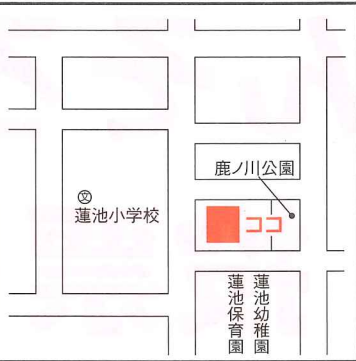

播磨町投票所案内

播磨町投票所案内

第1投票所 土山駅南交流スペース(きっすなホール)

該当地域
 駅西
 駅前
 新池
 オリーブハイツ
 サニーハウス
 アセーラ土山

※前回の選挙より、土山駅南交流スペースに変更
 になっています。ご注意ください。

第4投票所 野添コミュニティセンター

該当地域
 鹿の川
 播磨苑
 蓮池
 新野添
 プレステージ土山
 北池

第5投票所 大西公民館

該当地域
 野添中部
 緑ヶ丘
 五反田

第6投票所 東部コミュニティセンター

該当地域
 二子
 二子北
 駅東

第2投票所 宮ノ裏公民館

該当地域
 宮ノ裏
 宮山
 野添県住

第3投票所 高山公民館

該当地域
 城
 野添高山
 城の宮団地

第7投票所 播磨中学校武道場

該当地域
 宮北1丁目
 (学園北、本荘県住を除く)
 川端
 サンシティ本荘
 大中東
 大中西
 大中団地
 セフレ播磨

第8投票所 古田西公民館

該当地域
 古田東
 古田北
 本荘古田南
 古田西
 (北本荘地区を除く)
 神川

第9投票所 播磨西幼稚園

該当地域
 北本荘4丁目
 北本荘5丁目
 北本荘6丁目
 宮西1丁目

第10投票所 播磨町役場ロビー

該当地域
 本荘東
 本荘1丁目
 本荘2丁目
 東本荘1丁目
 東本荘2丁目
 東本荘3丁目
 新島
 リバーレ播磨南
 古宮第1
 古宮第2
 古宮第3

第11投票所 南部コミュニティセンター

該当地域
 本荘県住
 学園北
 宮北2丁目
 宮北3丁目
 北本荘1丁目
 北本荘2丁目
 北本荘3丁目
 北本荘7丁目
 宮西2丁目
 宮西3丁目
 本荘3丁目
 本荘4丁目

投票所変更のお知らせ

下記の地域にお住まいの方については、投票所
 が変更されていますので、ご注意ください。

・古宮第1～古宮第3にお住まいの方

古宮公民館から

播磨町役場第1庁舎1階ロビーに変更
 となります。