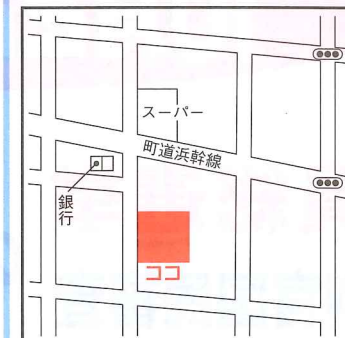

播磨町投票所案内

播磨町投票所案内

第1投票所 土山駅南交流スペース(きっすなホール)

該当地域
 駅西
 駅前
 新池
 オリーブハイツ
 サニーハウス
 アセーラ土山

※前回の選挙より、土山駅南交流スペースに変更
 になっています。ご注意ください。

第4投票所 野添コミュニティセンター

該当地域
 鹿の川
 播磨苑
 蓮池
 新野添
 プレステージ土山
 北池

第5投票所 大西公民館

該当地域
 野添中部
 緑ヶ丘
 五反田

第6投票所 東部コミュニティセンター

該当地域
 二子
 二子北
 駅東

第2投票所 宮ノ裏公民館

該当地域
 宮ノ裏
 宮山
 野添県住

第3投票所 高山公民館

該当地域
 城
 野添高山
 城の宮団地

第7投票所 播磨中学校武道場

該当地域
 宮北1丁目
 (学園北、本荘県住を除く)
 川端
 サンシティ本荘
 大中東
 大中西
 大中団地
 セフレ播磨

第8投票所 古田西公民館

該当地域
 古田東
 古田北
 本荘古田南
 古田西
 (北本荘地区を除く)
 神川

第9投票所 播磨西幼稚園

該当地域
 北本荘4丁目
 北本荘5丁目
 北本荘6丁目
 宮西1丁目

第10投票所 播磨町役場ロビー

該当地域
 本荘東
 本荘1丁目
 本荘2丁目
 東本荘1丁目
 東本荘2丁目
 東本荘3丁目
 新島
 リバーレ播磨南
 古宮第1
 古宮第2
 古宮第3

第11投票所 南部コミュニティセンター

該当地域
 本荘県住
 学園北
 宮北2丁目
 宮北3丁目
 北本荘1丁目
 北本荘2丁目
 北本荘3丁目
 北本荘7丁目
 宮西2丁目
 宮西3丁目
 本荘3丁目
 本荘4丁目

投票所変更のお知らせ

下記の地域にお住まいの方については、投票所
 が変更されていますので、ご注意ください。

・古宮第1～古宮第3にお住まいの方

古宮公民館から

播磨町役場第1庁舎1階ロビーに変更
 となります。