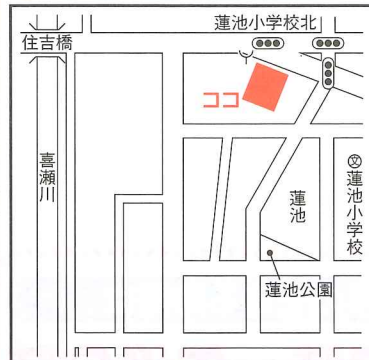

播磨町投票所案内

播磨町投票所案内

第1投票所 土山駅南交流スペース(きっすなホール)

該当地域
 駅西
 駅前
 新池
 オリーブハイツ
 サニーハウス
 アセーラ土山

※前回の選挙より、土山駅南交流スペースに変更
 になっています。ご注意ください。

第4投票所 野添コミュニティセンター

該当地域
 鹿の川
 播磨苑
 蓮池
 新野添
 プレステージ土山
 北池

第5投票所 大西公民館

該当地域
 野添中部
 緑ヶ丘
 五反田

第6投票所 東部コミュニティセンター

該当地域
 二子
 二子北
 駅東

第2投票所 宮ノ裏公民館

該当地域
 宮ノ裏
 宮山
 野添県住

第3投票所 高山公民館

該当地域
 城
 野添高山
 城の宮団地

第7投票所 播磨中学校武道場

該当地域
 宮北1丁目
 (学園北、本荘県住を除く)
 川端
 サンシティ本荘
 大中東
 大中西
 大中団地
 セフレ播磨

第8投票所 古田西公民館

該当地域
 古田東
 古田北
 本荘古田南
 古田西
 (北本荘地区を除く)
 神川

第9投票所 播磨西幼稚園

該当地域
 北本荘4丁目
 北本荘5丁目
 北本荘6丁目
 宮西1丁目

第10投票所 播磨町役場ロビー

該当地域
 本荘東
 本荘1丁目
 本荘2丁目
 東本荘1丁目
 東本荘2丁目
 東本荘3丁目
 新島
 リバーレ播磨南
 古宮第1
 古宮第2
 古宮第3

第11投票所 南部コミュニティセンター

該当地域
 本荘県住
 学園北
 宮北2丁目
 宮北3丁目
 北本荘1丁目
 北本荘2丁目
 北本荘3丁目
 北本荘7丁目
 宮西2丁目
 宮西3丁目
 本荘3丁目
 本荘4丁目

投票所変更のお知らせ

下記の地域にお住まいの方については、投票所
 が変更されていますので、ご注意ください。

・古宮第1～古宮第3にお住まいの方

古宮公民館から

播磨町役場第1庁舎1階ロビーに変更
 となります。