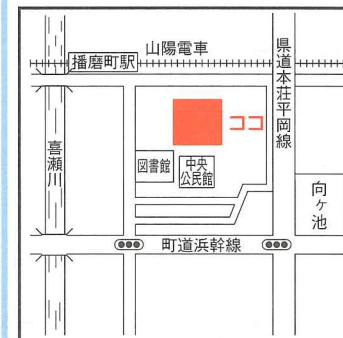

播磨町投票所案内

播磨町投票所案内

第1投票所 土山駅南交流スペース(きっすなホール)

該当地域
 駅西
 駅前
 新池
 オリーブハイツ
 サニーハウス
 アセーラ土山

※前回の選挙より、土山駅南交流スペースに変更
 になっています。ご注意ください。

第4投票所 野添コミュニティセンター

該当地域
 鹿の川
 播磨苑
 蓮池
 新野添
 プレステージ土山
 北池

第5投票所 大西公民館

該当地域
 野添中部
 緑ヶ丘
 五反田

第6投票所 東部コミュニティセンター

該当地域
 二子
 二子北
 駅東

第2投票所 宮ノ裏公民館

該当地域
 宮ノ裏
 宮山
 野添県住

第3投票所 高山公民館

該当地域
 城
 野添高山
 城の宮団地

第7投票所 播磨中学校武道場

該当地域
 宮北1丁目
 (学園北、本荘県住を除く)
 川端
 サンシティ本荘
 大中東
 大中西
 大中団地
 セフレ播磨

第8投票所 古田西公民館

該当地域
 古田東
 古田北
 本荘古田南
 古田西
 (北本荘地区を除く)
 神川

第9投票所 播磨西幼稚園

該当地域
 北本荘4丁目
 北本荘5丁目
 北本荘6丁目
 宮西1丁目

第10投票所 播磨町役場ロビー

該当地域
 本荘東
 本荘1丁目
 本荘2丁目
 東本荘1丁目
 東本荘2丁目
 東本荘3丁目
 新島
 リバーレ播磨南
 古宮第1
 古宮第2
 古宮第3

第11投票所 南部コミュニティセンター

該当地域
 本荘県住
 学園北
 宮北2丁目
 宮北3丁目
 北本荘1丁目
 北本荘2丁目
 北本荘3丁目
 北本荘7丁目
 宮西2丁目
 宮西3丁目
 本荘3丁目
 本荘4丁目

投票所変更のお知らせ

下記の地域にお住まいの方については、投票所
 が変更されていますので、ご注意ください。

・古宮第1～古宮第3にお住まいの方

古宮公民館から

播磨町役場第1庁舎1階ロビーに変更
 となります。