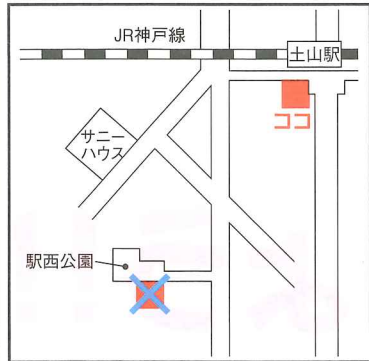

播磨町投票所案内

播磨町投票所案内

第1投票所 土山駅南交流スペース(きっすなホール)

該当地域
 駅西
 駅前
 新池
 オリーブハイツ
 サニーハウス
 アセーラ土山

※前回の選挙より、土山駅南交流スペースに変更
 になっています。ご注意ください。

第4投票所 野添コミュニティセンター

該当地域
 鹿の川
 播磨苑
 蓮池
 新野添
 プレステージ土山
 北池

第5投票所 大西公民館

該当地域
 野添中部
 緑ヶ丘
 五反田

第6投票所 東部コミュニティセンター

該当地域
 二子
 二子北
 駅東

第2投票所 宮ノ裏公民館

該当地域
 宮ノ裏
 宮山
 野添県住

第3投票所 高山公民館

該当地域
 城
 野添高山
 城の宮団地

第7投票所 播磨中学校武道場

該当地域
 宮北1丁目
 (学園北、本荘県住を除く)
 川端
 サンシティ本荘
 大中東
 大中西
 大中団地
 セフレ播磨

第8投票所 古田西公民館

該当地域
 古田東
 古田北
 本荘古田南
 古田西
 (北本荘地区を除く)
 神川

第9投票所 播磨西幼稚園

該当地域
 北本荘4丁目
 北本荘5丁目
 北本荘6丁目
 宮西1丁目

第10投票所 播磨町役場ロビー

該当地域
 本荘東
 本荘1丁目
 本荘2丁目
 東本荘1丁目
 東本荘2丁目
 東本荘3丁目
 新島
 リバーレ播磨南
 古宮第1
 古宮第2
 古宮第3

・本荘東、本荘1・2丁目、東本荘1～3
 丁目、新島、リバーレ播磨南にお住まいの方

本荘東公民館から

播磨町役場第1庁舎1階ロビーに変更
 となります。

・北本荘7丁目、宮西2・3丁目、本荘
 3・4丁目にお住まいの方

本荘西公民館から

南部コミュニティセンターに変更
 となります。

投票所入場券を紛失された場合でも、投票ができます。紛失した人は、投票所
 で係員に住所、氏名、生年月日を申し出てください。