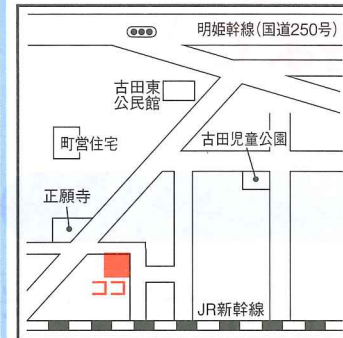

播磨町投票所案内

播磨町投票所案内

第1投票所 土山駅南交流スペース(きっすなホール)

該当地域
 駅西
 駅前
 新池
 オリーブハイツ
 サニーハウス
 アセーラ土山

※前回の選挙より、土山駅南交流スペースに変更
 になっています。ご注意ください。

第4投票所 野添コミュニティセンター

該当地域
 鹿の川
 播磨苑
 蓮池
 新野添
 プレステージ土山
 北池

第5投票所 大西公民館

該当地域
 野添中部
 緑ヶ丘
 五反田

第6投票所 東部コミュニティセンター

該当地域
 二子
 二子北
 駅東

第2投票所 宮ノ裏公民館

該当地域
 宮ノ裏
 宮山
 野添県住

第3投票所 高山公民館

該当地域
 城
 野添高山
 城の宮団地

第7投票所 播磨中学校武道場

該当地域
 宮北1丁目
 (学園北、本荘県住を除く)
 川端
 サンシティ本荘
 大中東
 大中西
 大中団地
 セフレ播磨

第8投票所 古田西公民館

該当地域
 古田東
 古田北
 本荘古田南
 古田西
 (北本荘地区を除く)
 神川

第9投票所 播磨西幼稚園

該当地域
 北本荘4丁目
 北本荘5丁目
 北本荘6丁目
 宮西1丁目

第10投票所 播磨町役場ロビー

該当地域
 本荘東
 本荘1丁目
 本荘2丁目
 東本荘1丁目
 東本荘2丁目
 東本荘3丁目
 新島
 リバーレ播磨南
 古宮第1
 古宮第2
 古宮第3