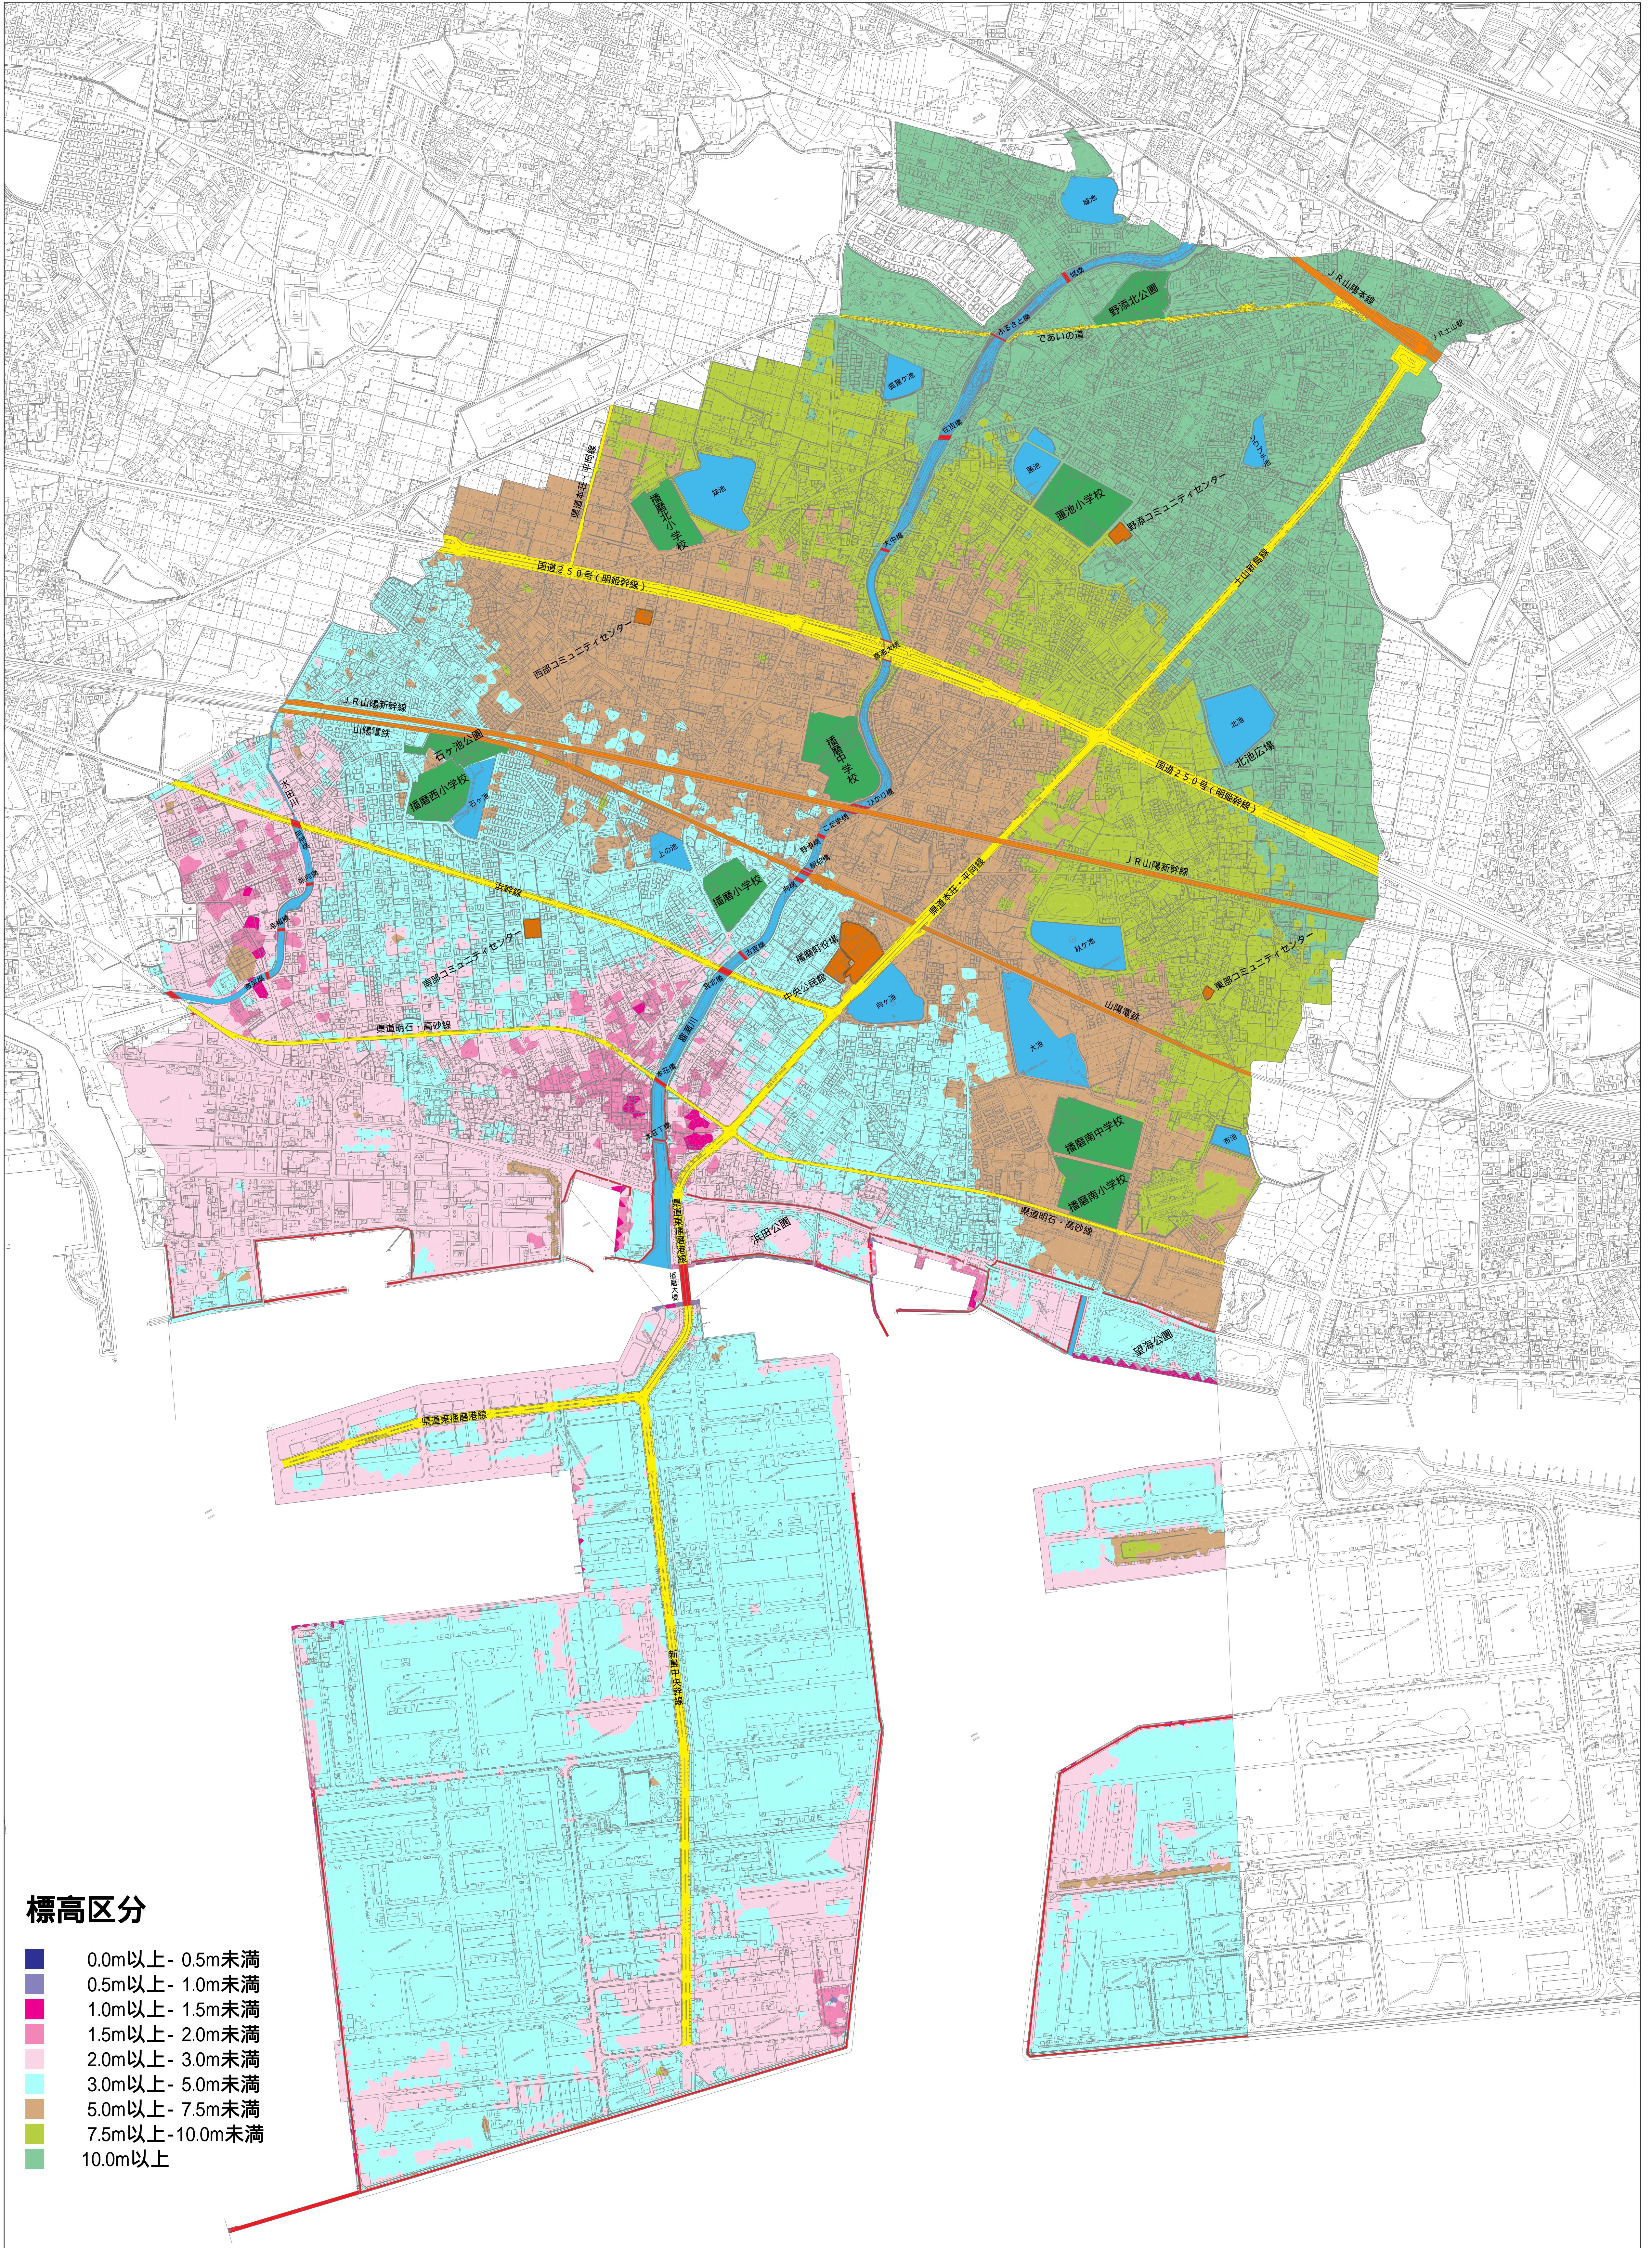

# 標高区分図

1:6,000

播磨町