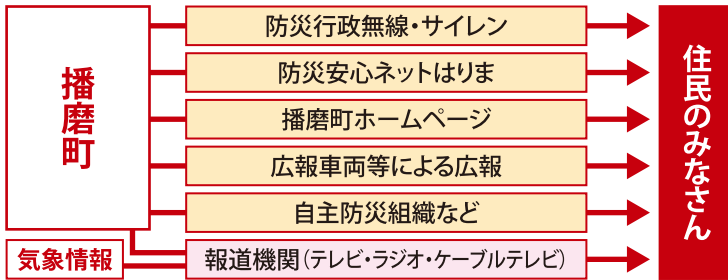

情報の伝達経路

町からの避難情報は下図のような経路で住民のみなさんに伝達されます。

いざというときの連絡先

名称	電話番号	
播磨町役場	079-435-0355 (代表)	
関西電力送配電(株)	0800-777-3081	
大阪ガス(株)	ガス漏れ通報専用	0120-7-19424
	お客さまセンター	0120-7-94817
NTT (電話の故障)	113 または 0120-444-113	

火事・救急 **119** 事件・事故 **110** 海上保安 **118**

インターネットによる情報の入手先

<p>兵庫県防災(気象)情報</p> <p>●県内の避難情報の発令状況や観測情報を提供しています。</p> <p>兵庫県 防災情報 </p> <p>http://web.bosai.pref.hyogo.lg.jp/</p>	<p>神戸地方気象台</p> <p>●県内の気象予報、防災情報、観測情報などを提供しています。</p> <p>神戸 気象 </p> <p>https://www.data.jma.go.jp/kobe-c/</p>
<p>国土交通省 川の防災情報</p> <p>●河川に関する防災情報を公開・提供しています。</p> <p>川 防災 </p> <p>https://www.river.go.jp/</p>	<p>国土交通省 リアルタイムレーダー</p> <p>●全国の雨量情報をリアルタイムで提供しています。</p> <p>国交省 雨 レーダー </p> <p>https://www.jma.go.jp/bosai/realtimerad/</p>
<p>兵庫県CGハザードマップ</p> <p>●県内の様々な情報を地図情報で提供しています。</p> <p>兵庫 CG </p> <p>http://www.hazardmap.pref.hyogo.jp/</p>	<p>播磨町役場</p> <p>●播磨町の避難所開設状況等を確認することができます。</p> <p>播磨町 </p> <p>https://www.town.harima.lg.jp/</p>
<p>播磨町WEBハザードマップ</p> <p>●播磨町のハザードマップをWEB上で閲覧することができます。</p> <p>播磨町 防災マップ </p> <p>https://www.town.harima.lg.jp/kikikanri/bosai/bosai/webhazardmap.html</p>	<p>Yahoo!防災速報 ヤフー 防災速報 アプリ </p> <p>●緊急地震速報や豪雨予報、避難情報などをお知らせします。</p> <p>https://emg.yahoo.co.jp/</p>
<p>ひょうご防災ネット 兵庫 防災 アプリ </p> <p>●12外国語対応。多くの方に防災情報を提供しています。</p> <p>https://web.pref.hyogo.lg.jp/kk40/pa20_00000001.html</p>	<p>みたちょ 播磨町 みたちょ </p> <p>●任意の避難場所への誘導機能を搭載したアプリです。</p> <p>https://www.town.harima.lg.jp/kikikanri/bosai/bosai/hinanhoho/mitacho/index.html</p>