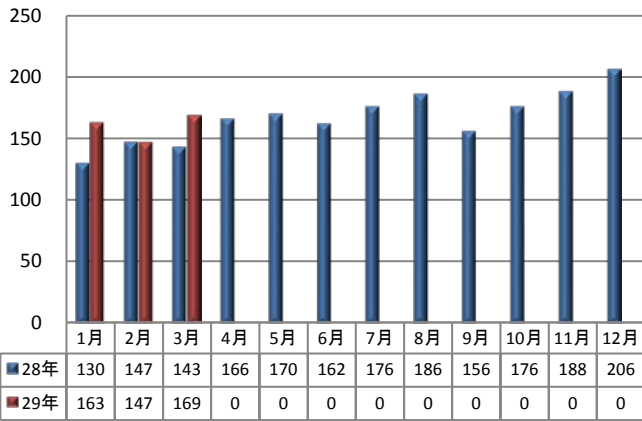

セーフティ加古川

平成 29 年 4 月

1 交通事故発生状況

1-1 加古川警察署管内 (3月末)

	人身事故	死者数	傷者数		物損事故
			重傷		
29年	479	3	558	20	2,298
28年	420	2	506	14	2,342
前年対比	+59	+1	+52	+6	-44

1-2 市町別 (3月末)

	人身事故	死者数	傷者数
加古川市	378	3	452
播磨町	63	0	64
稲美町	38	0	42

1-3 兵庫県下 (3月末)

	人身事故	死者数	傷者数	
			重傷	
29年	6,329	42	7,819	447
28年	6,376	41	7,855	557
前年対比	-47	+1	-36	-110

2 人身事故の特徴

2-1 月別人身事故件数