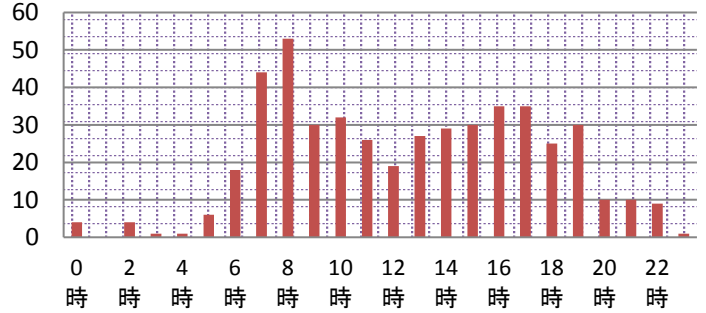

2-2 時間別

2-3 曜日別

日	月	火	水	木	金	土
45	92	72	74	68	69	59

2-4 高齢者関係事故

		関係事故			高齢者の死傷者	
		件数	死者	傷者	死者	傷者
加古川	29年	166	2	178	2	98
	構成率	34.7%	66.7%	31.9%	66.7%	17.6%
	28年	141	0	166	0	96
	構成率	33.6%	0%	32.8%	0%	19.0%
前年対比		25	2	12	2	2
県下	29年	2,070	23	2,431	22	1,323
	構成率	32.7%	54.8%	31.1%	52.4%	16.9%

2-5 自転車関係事故

		関係事故			自転車の死傷者	
		件数	死者	傷者	死者	傷者
加古川	29年	133	0	138	0	134
	構成率	27.8%	0%	24.7%	0%	24.0%
	28年	102	0	104	0	103
	構成率	24.3%	0%	20.6%	0%	20.4%
前年対比		31	0	34	0	31
県下	29年	1,375	7	1,417	7	1,354
	構成率	21.7%	16.7%	18.1%	16.7%	17.3%

自動二輪車の交通事故防止！

- ・ヘルメットのおご紐をしっかりと締めましょう
- ・プロテクターを着用しましょう

2-6 交番別

	中央ブロック			東ブロック				西ブロック				南ブロック				北ブロック					
	加古川駅前	日岡	鳩里	東加古川	県農前	野口	土山	両荘	平津	神吉	志方	志方東	尾上	別府	野添	本荘	新神野	神野	八幡	稲美	稲美東
29年	50	7	34	50	14	60	17	6	17	21	9	3	43	25	27	10	4	11	10	50	11
28年	37	7	22	42	11	42	28	10	10	19	12	2	31	30	21	21	9	13	9	35	9
前年対比	13	0	12	8	3	18	-11	-4	7	2	-3	1	12	-5	6	-11	-5	-2	1	15	2

交通事故から **大切な命** を守りましょう！