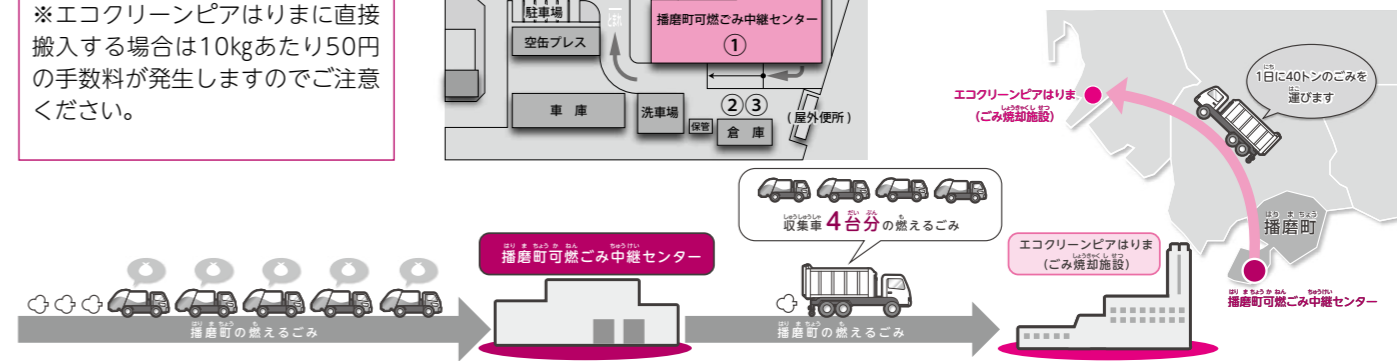

町制施行60周年

播磨町は60歳になりました

令和4年4月。播磨町は町制施行60周年を迎えました。

▶問合せ 企画グループ ☎079 (435) 0356

町内では、下記のような町制施行60周年記念事業などを予定しています。各事業の詳細については、毎月の広報はりまや町ホームページなどでお知らせします。

- 4月 郷土資料館企画展 はりま風薫るフェスタ
- 5月 町制施行60周年記念式典
- 6月 福祉映画会
- 7月 七夕まつり 図書館まつり 記念講演会
- 8月 夏休みラジオ体操 「ともに生きようふれあいのまち」映画会
- 10月 郷土資料館特別展 大中遺跡まつり(前夜祭) ジョセフ・ヒコ記念イベント
- 11月 播磨町美術展 大中遺跡まつり 播磨町文化祭 わくわく☆ふえすた 権利擁護講演会
- 12月 「こころふれあう町民のつどい」講演会
- 1月 新春書初めのつどい 播磨町ロードレース大会
- 2月 図書館を使った調べる学習コンクール
- 3月 消費者フェア マチナカ・クエスト ユニバーサルスポーツ交流大会

未定 とびっきり遊歩 ウォーキングイベント 健康づくりイベント 東播磨地域循環型社会づくり推進会議 まちづくり講演会

みんなに会えるのを
楽しみにしているよ