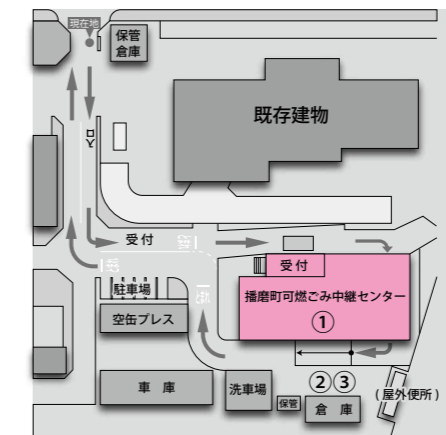

播磨町可燃ごみ中継センター見取り図

直接搬入の場合は、車に乗車したまま播磨町可燃ごみ中継センターの受付(左上の写真)にお越しください。

- ①可燃ごみ
- ②あき缶、あきびん
- ③紙類、布類