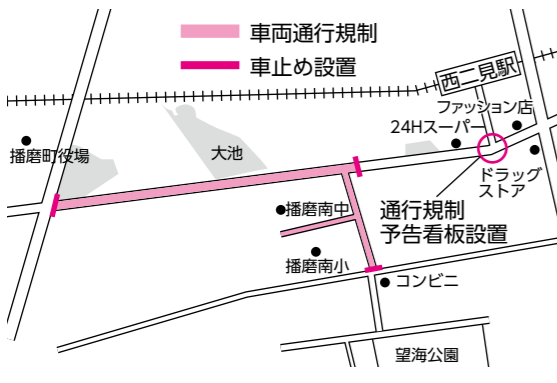

●おはなし会
▼日時 1月5日(出)、12日(出)、19日(出)、26日(出)
▼場所 2階視聴覚室

子どもいきいきスキー教室
町内小学校の参観日代休を利用して開催します。
▼日程 2月4日(月)
▼場所 若杉高原大屋スキー場
▼対象 小学4～6年生のスポーツクラブ会員
▼定員 先着82人(予定)

新春イベント
家族でふれあう新春イベントとして、次の施設を無料開放します。当日は、ぜんざいを無料配布します。(数量限定)
▼日時 1月4日(金) 午前9時～午後3時
▼場所 総合体育館(大体育室、中体育室)、浜田テニスコート
▼内容 バドミントン、バスケットボール、フットサル、卓球、テニス、カルタなど
※用具はご持参ください。
▼申込み 1時間ごとの予約制で、当日窓口で受け付けます

今月の本だな 一般「体を整える」
今月は食事や睡眠、運動や美容など、体の中からも外からも整えるお助け本を展示します。年末年始で乱れてしまった生活リズムや体内時計をリセットしましょう!

今月の本だな 児童「冬を楽しもう」
外ではスキーやスケート、家ではカルタや読書など、冬も楽しいことがいっぱい! 今月は、外でも家でも楽しめる本を集めました。あなたも楽しい冬をみつけてね。

第41回播磨町ロードレース大会開催に伴う町道浜幹線と古宮土山線の一部車両通行規制のお知らせ
大会をより安全に運営するため、町道浜幹線を通行止めいたします。近隣住民の皆さま、通行される皆さまにはご不便をお掛けしますが、ご理解ご協力をお願いします。
▶日時 1月27日(日) 8:00～12:00
▶通行止範囲 左地図のとおり(播磨町役場前交差点から播磨南中学校角の信号までと、播磨南中学校と播磨南小学校の間と東側町道)
▶問合せ スポーツクラブ21はりま ☎079(437)2201