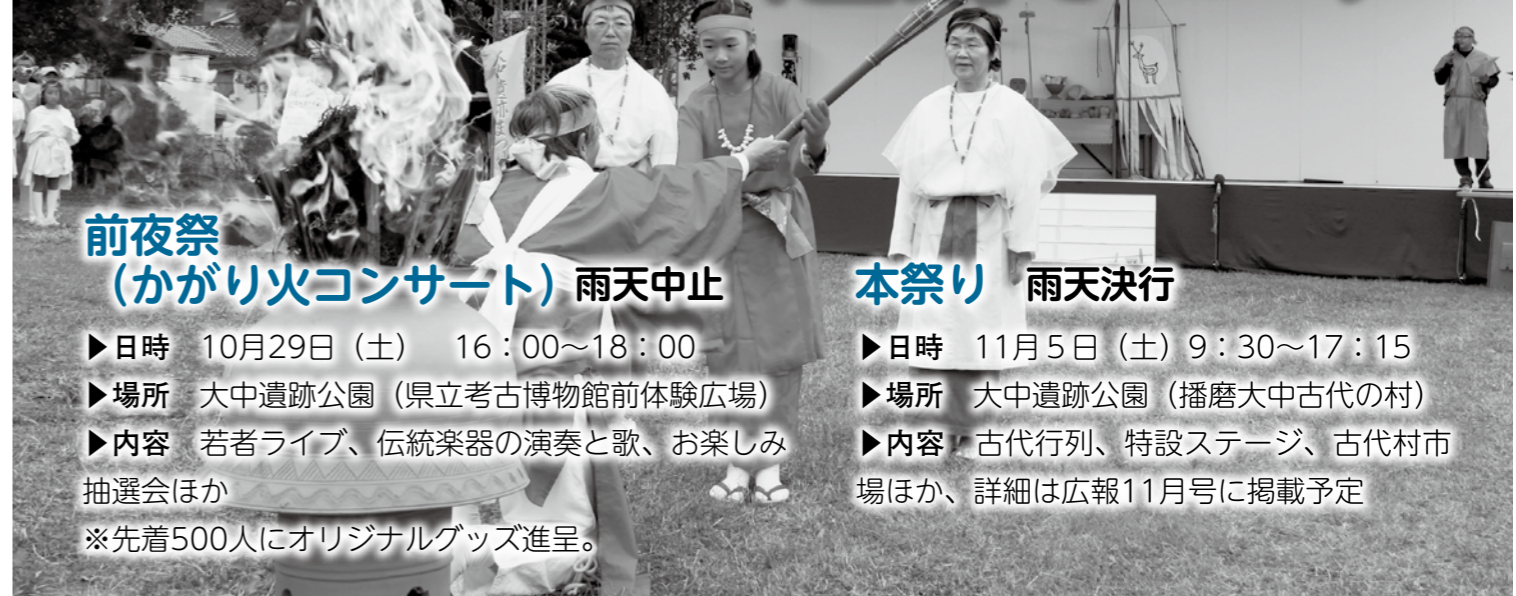

かがやけ! はじけろ! 盛り上がり! 全力で楽しみ! OPONAKA祭り☆

第26回 大中遺跡まつり

前夜祭 (かがり火コンサート) 雨天中止

- ▶日時 10月29日(土) 16:00~18:00
 - ▶場所 大中遺跡公園(県立考古博物館前体験広場)
 - ▶内容 若者ライブ、伝統楽器の演奏と歌、お楽しみ抽選会ほか
- ※先着500人にオリジナルグッズ進呈。

本祭り 雨天決行

- ▶日時 11月5日(土) 9:30~17:15
- ▶場所 大中遺跡公園(播磨大中古代の村)
- ▶内容 古代行列、特設ステージ、古代村市場ほか、詳細は広報11月号に掲載予定