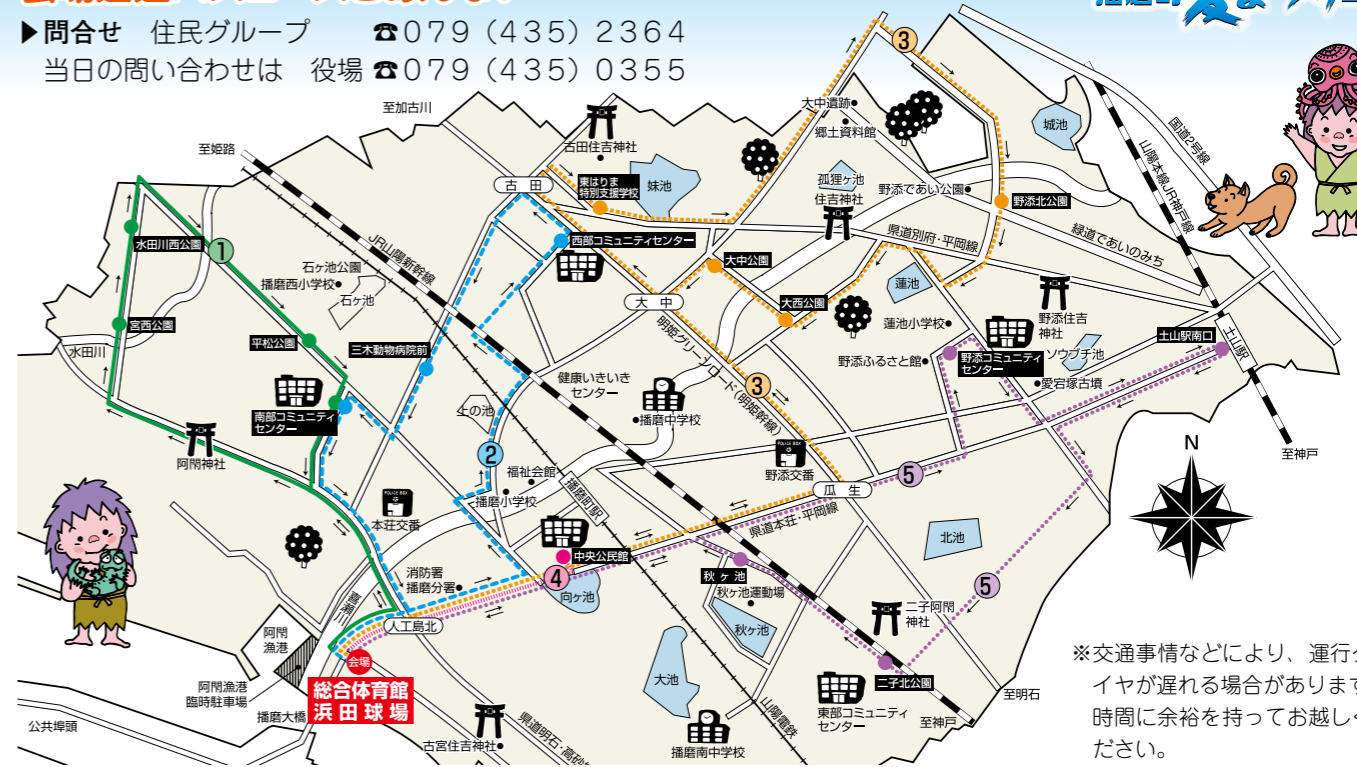

- 自由広場**
- 第3回播磨町ピーサン跳ばし大会 10:00~17:00
 - チャレンジコーナー 10:00~18:00
 - ストラックアウト ●スピードガン ほか
 - 麦茶販売 10:00~18:00

ペットボトル回収運動実施中!!
当日、ペットボトルのフタ(キャップ)をご持参ください。

駐車場の案内
会場内の駐車場はご利用できません。一般駐車場はあえ漁港の臨時駐車場を利用してください。または、役場より無料シャトルバスが出ておりますので、役場の駐車場をご利用ください。
●各イベントの内容については都合により予告なく変更となる場合がありますので、ご了承ください。

- ▼日程 7月26日(月)～27日(火) 1泊2日
- ▼対象 町内在住の小学3・4年生
- ▼募集人数 25人 ※応募多数の場合は、抽選を行い7月13日(火)までに申込者に連絡します。
- ▼参加費 1人4千円 ※参加者説明会で集めます。
- ▼応募方法 住所・氏名・電話番号・学校名・学年および保護者氏名を記入して、FAXか郵送または直接お申し込みください。
- ▼締め切り 7月9日(金)
- ▼参加者説明会 7月20日(火) 午後6時30分から、中央公民館視聴覚室で行います ※必ず参加者と保護者が一緒に出席してください。

2010 楽しい夏にしよう

夏休みの講座・催し特集

会場送迎バスコースごあんない

▶問合せ 住民グループ ☎079(435)2364
当日の問い合わせは 役場 ☎079(435)0355

※交通事情などにより、運行ダイヤが遅れる場合があります。時間に余裕を持ってお越しください。

コース	0分・30分	7分・37分	12分・42分	15分・45分	17分・47分
①コース	会場	宮西公園	水田川西公園	平松公園	南部コミセン
②コース	会場	西部コミセン	三木動物病院前	南部コミセン	
③コース	会場	東はりま特別支援学校	野添北公園	大西公園	大中公園
④コース	※随時運行 会場 中央公民館				
⑤コース	0分・30分	10分・40分	15分・45分	20分・50分	22分・52分
	会場	野添コミセン	土山駅南口	二子北公園	秋ヶ池

無料送迎バスをご利用ください

夏まつり会場へお越しの際は、無料送迎バスをご利用ください。当日午前9時から午後10時まで、町内の5コースを巡回運転します。

ペットボトルのキャップを回収してください
ペットボトルの分別回収では、ラベルとキャップをはずしていただくようお願いしています。そのキャップをフックンにかえて、発展途上国に送る活動があるのをご存知でしょうか。今年の夏まつりでは、ペットボトルのキャップを皆さんから回収し、その活動(エコキャップ活動)に参加したいと考えています。